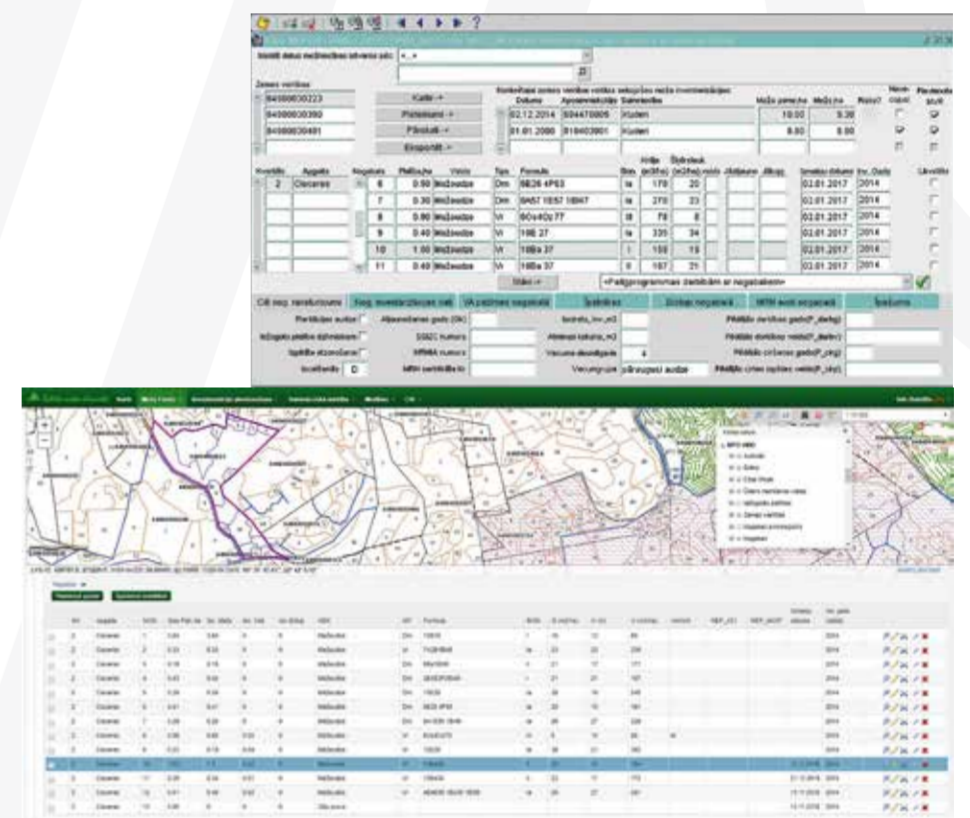

Valsts meža dienests

AUGSTĀKĀ LĪMEŅA VADĪTĀJU
ATTĪSTĪBAS PROGRAMMA

Inovācijas īpašnieks: Valsts meža dienests

Inovācija: Meža valsts reģistra pāreja uz ģeogrāfiskās informācijas sistēmas versiju (VMDĢIS)

Apraksts:

Pāreja uz ģeogrāfiskās informācijas sistēmas versiju būtiski paaugstina sadarbību ar citām valsts nozīmes un nozares informācijas sistēmām. Kā arī ir radīta vide turpmākai e-pakalpojumu (piemēram, iesniegumu un pārskatu iesniegšanai par veikto mežsaimniecisko darbību) attīstībai. Jau ir noslēgti 1763 līgumi ar meža īpašniekiem par piekļuvi VMDĢIS skatīšanās režīmā, kas nosedz ap 70% no meža zemes kopplatības valstī.

Jaunums iestādē

Leviešanas statuss

leviests iestādē

Jaunums Latvijā

Risinājuma ietekme

Veicinājis pārmaiņas iestādē iekšēji, valsts pārvaldē, Latvijā

Jaunums pasaulē

Vadītāja loma