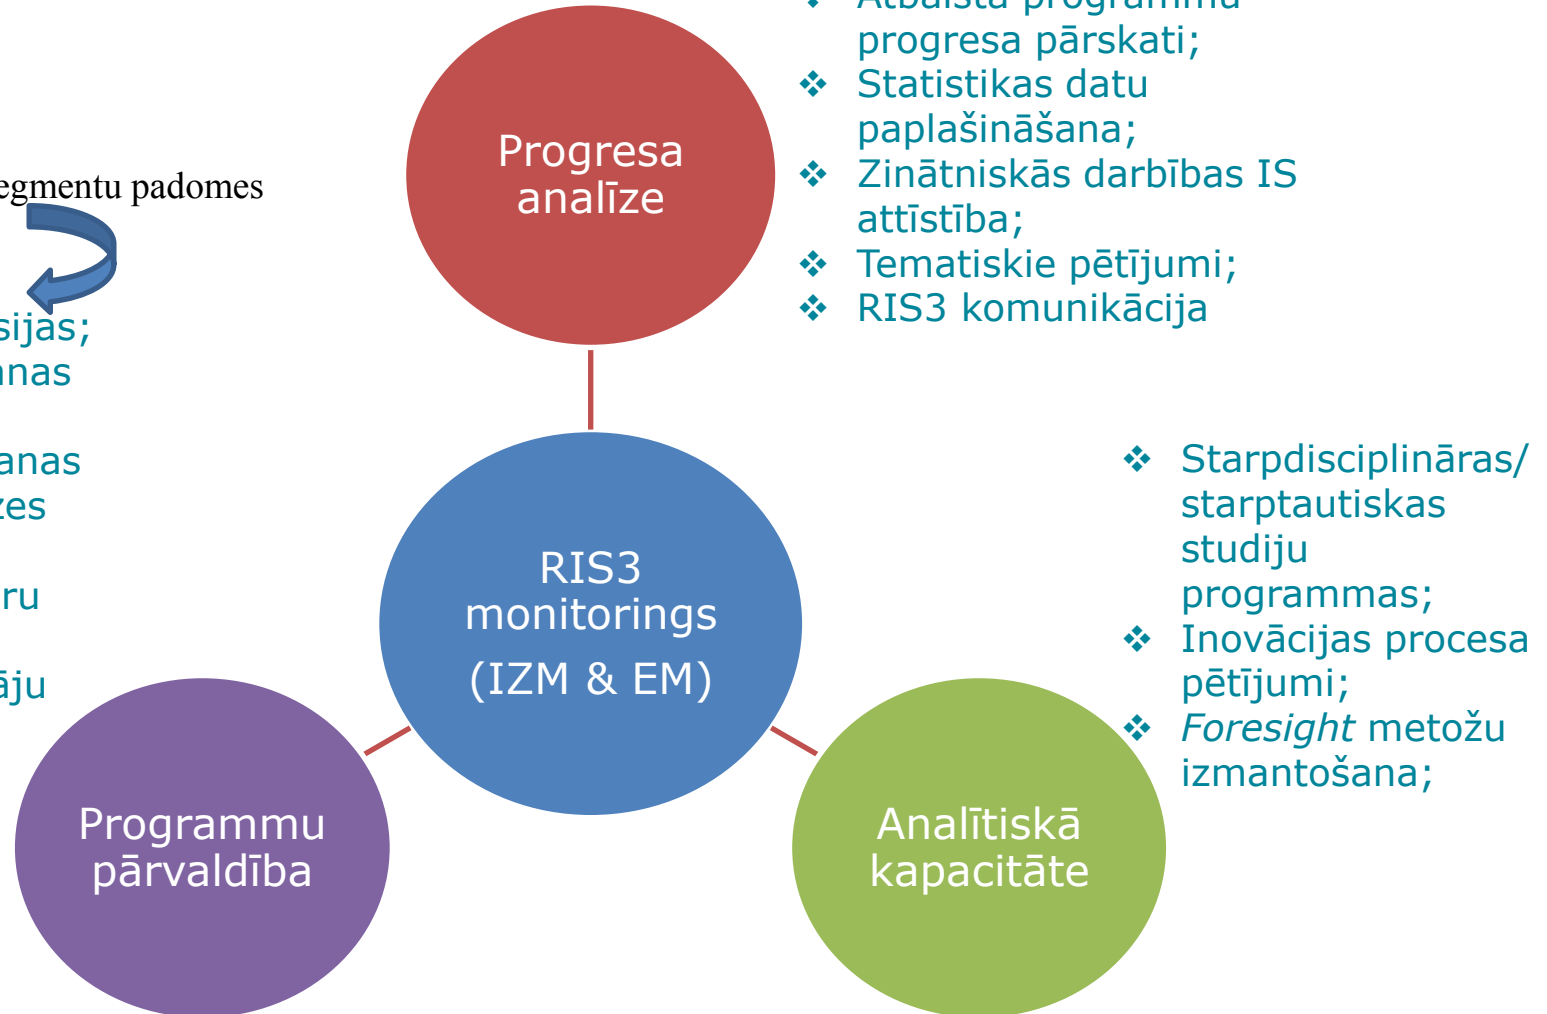

Ekonomikas ministrija

Inovācijas sistēmas pārvaldība

Latvijas Pētniecības un inovācijas stratēģiskā padome
28/10/2016

Ekonomikas ministrija

NIS pārvaldība RIS3 monitoringa sistēmas ietvaros

11 Tematiskās nozaru segmentu padomes

- ❖ Publiskās diskusijas;
- ❖ Projektu ieviešanas kontrole;
- ❖ Projektu vērtēšanas ārējās ekspertīzes IS;
- ❖ Ekspertīze nozaru jautājumos;
- ❖ Politikas veidotāju apmācības

Ekonomikas ministrija

EM jomas NIS pārvaldībā RIS3 monitoringa sistēmas ietvaros