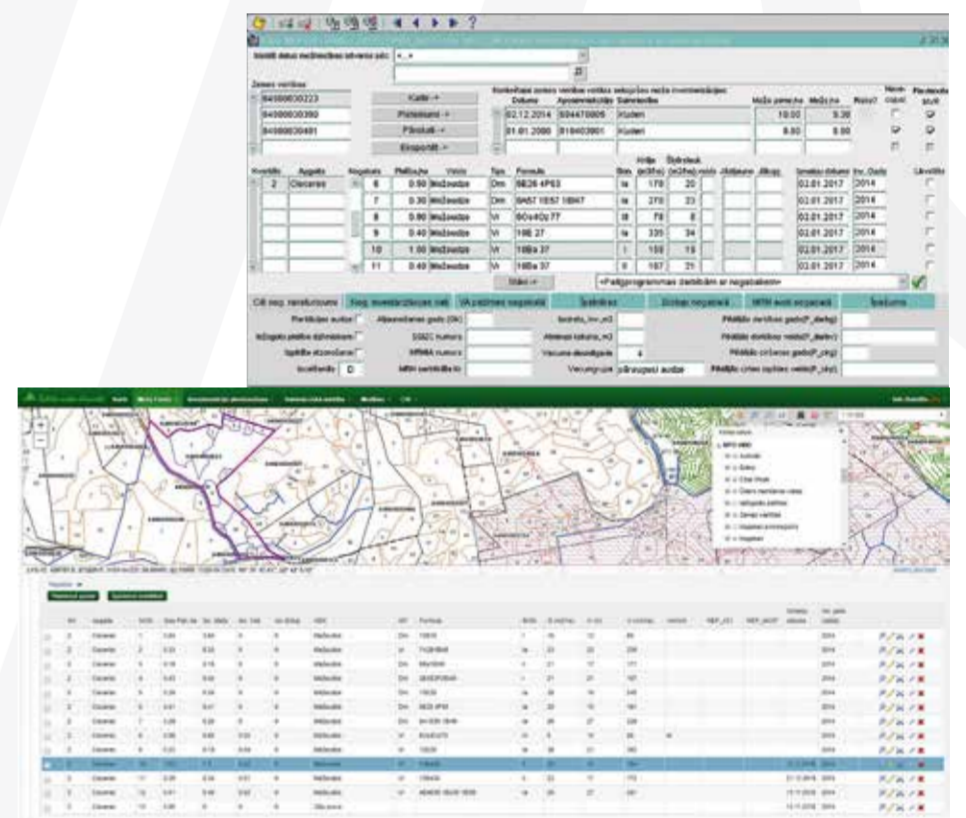

Valsts meža dienests

AUGSTĀKĀ LĪMEŅA VADĪTĀJU
ATTĪSTĪBAS PROGRAMMA

Inovācijas īpašnieks: Valsts meža dienests

Inovācija: Meža valsts reģistra pāreja uz ģeogrāfiskās informācijas sistēmas versiju (VMDĢIS)

Apraksts:

Pāreja uz ģeogrāfiskās informācijas sistēmas versiju būtiski paaugstina sadarbību ar citām valsts nozīmes un nozares informācijas sistēmām. Kā arī ir radīta vide turpmākai e-pakalpojumu (piemēram, iesniegumu un pārskatu iesniegšanai par veikto mežsaimniecisko darbību) attīstībai. Jau ir noslēgti 1763 līgumi ar meža īpašniekiem par piekļuvi VMDĢIS skatīšanās režīmā, kas nosedz ap 70% no meža zemes kopplatības valstī.

Jaunums iestādē

Leviešanas statuss

leviests iestādē

Jaunums Latvijā

Risinājuma ietekme

Veicinājis pārmaiņas iestādē iekšēji, valsts pārvaldē, Latvijā

Jaunums pasaulē

Vadītāja loma