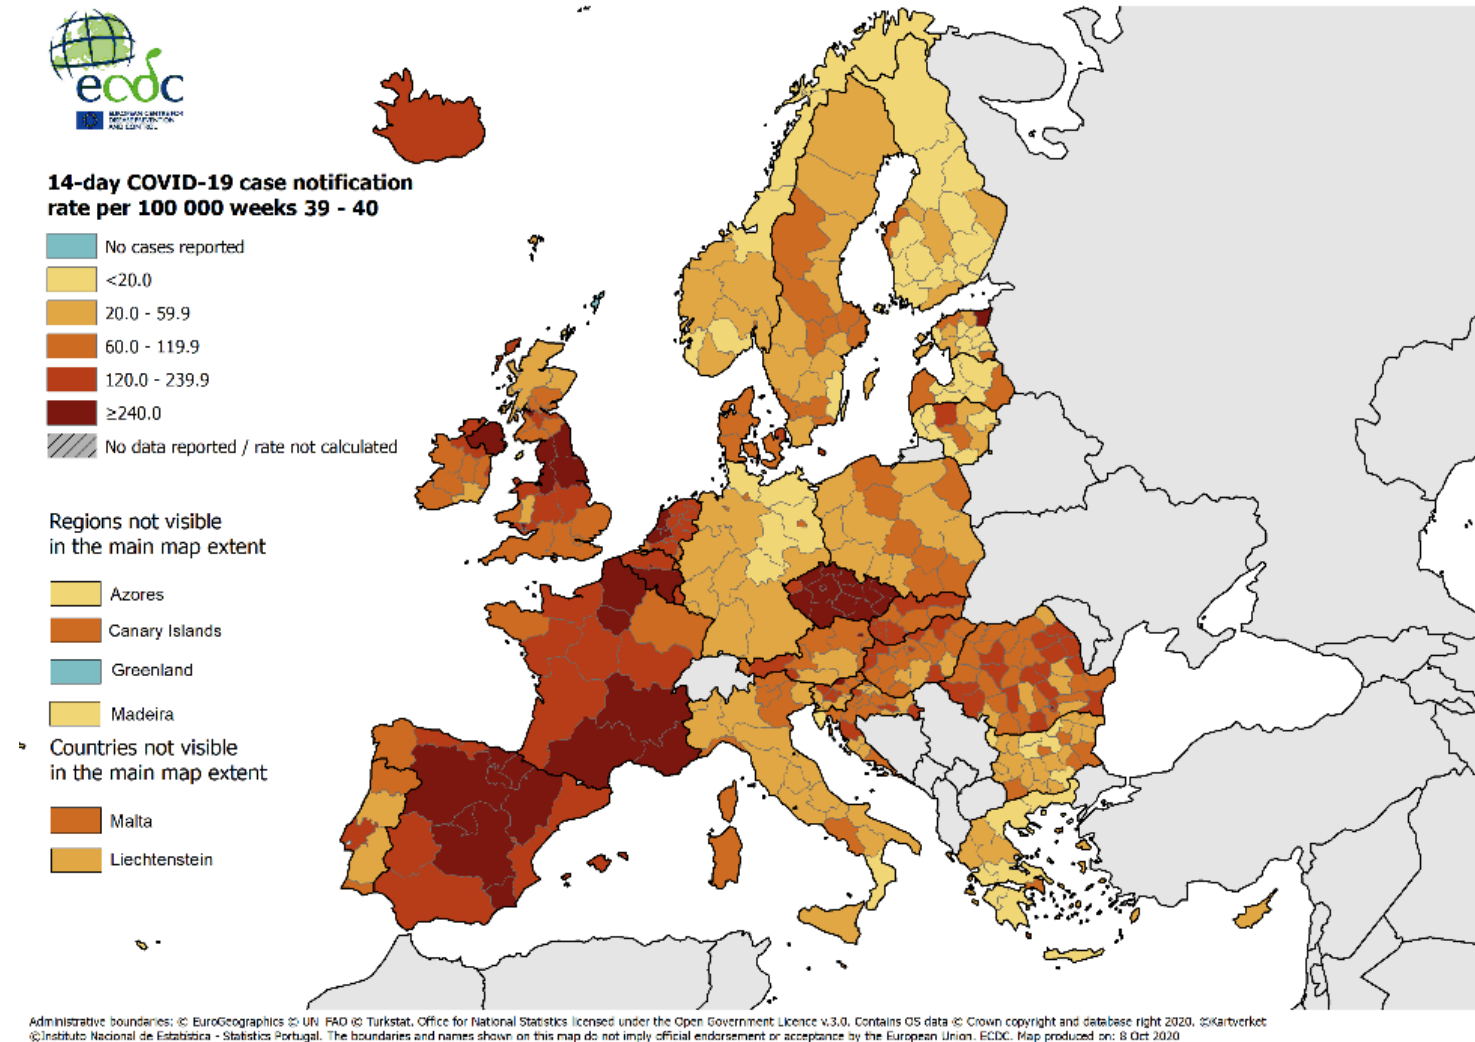

Covid-19

Epidemioloģiskā situācija

13.10.2020

14 kumulatīvais Covid-19 gadījumu skaits, nāves gadījumu skaits uz 100 000 iedz., veikto testu skaits un pozitīvo testu īpatvars ES/EEZ/AK (ECDC dati)

EU/EEA and the UK: 14-day COVID-19 case and death notification rates, 1 March 2020 to 4 October 2020

Source: ECDC Epidemic Intelligence

EU/EEA and the UK: testing rate and test positivity (%), 1 March 2020 to 4 October 2020

Source: TESSy and public websites. Data shown for countries submitting data up to 4 October 2020

14 kumulatīvais Covid-19 gadījumu skaits uz 100 000 iedz. ES/EEZ/AK (ECDC dati)

14 dienu kumulatīvais Covid-19 gadījumu skaits Latvijā uz 100 000 iedzīvotāju pa dienām

14 dienu kumulatīvais Covid-19 gadījumu skaits uz 100 000 iedzīvotājiem pa reģioniem