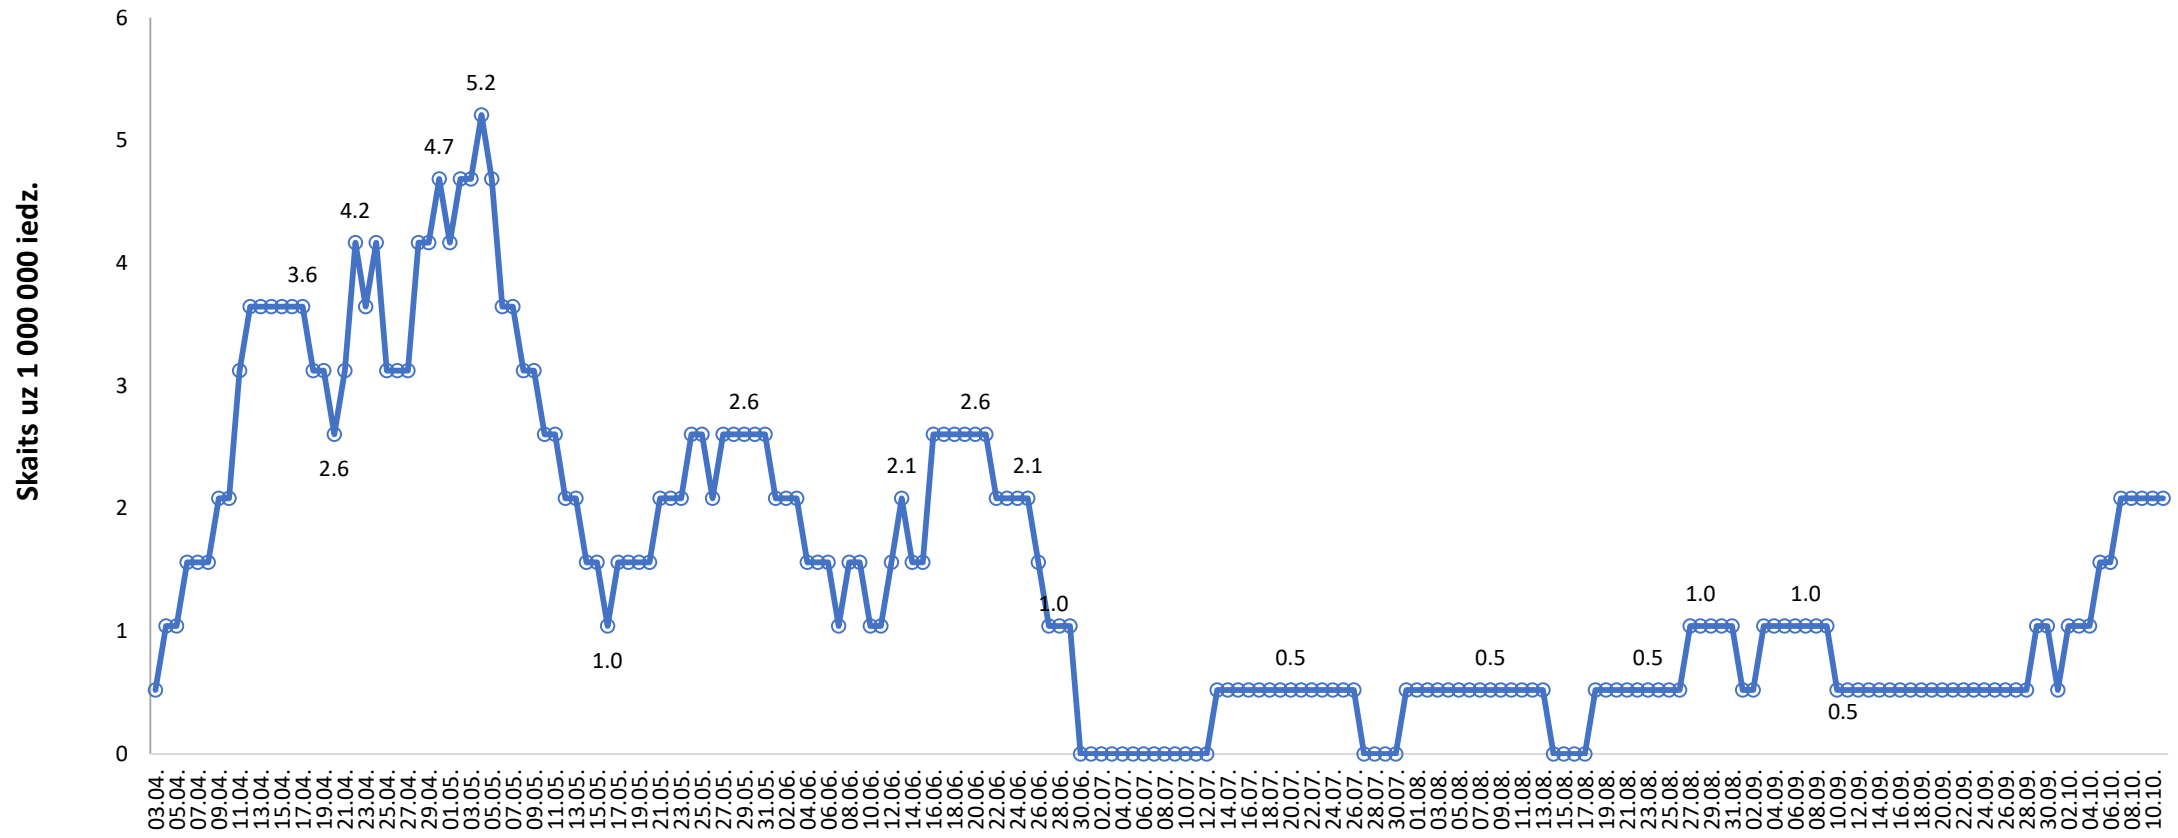

14 dienu kumulatīvais nāves gadījumu skaits uz 1 000 000 iedzīvotāju Latvijā