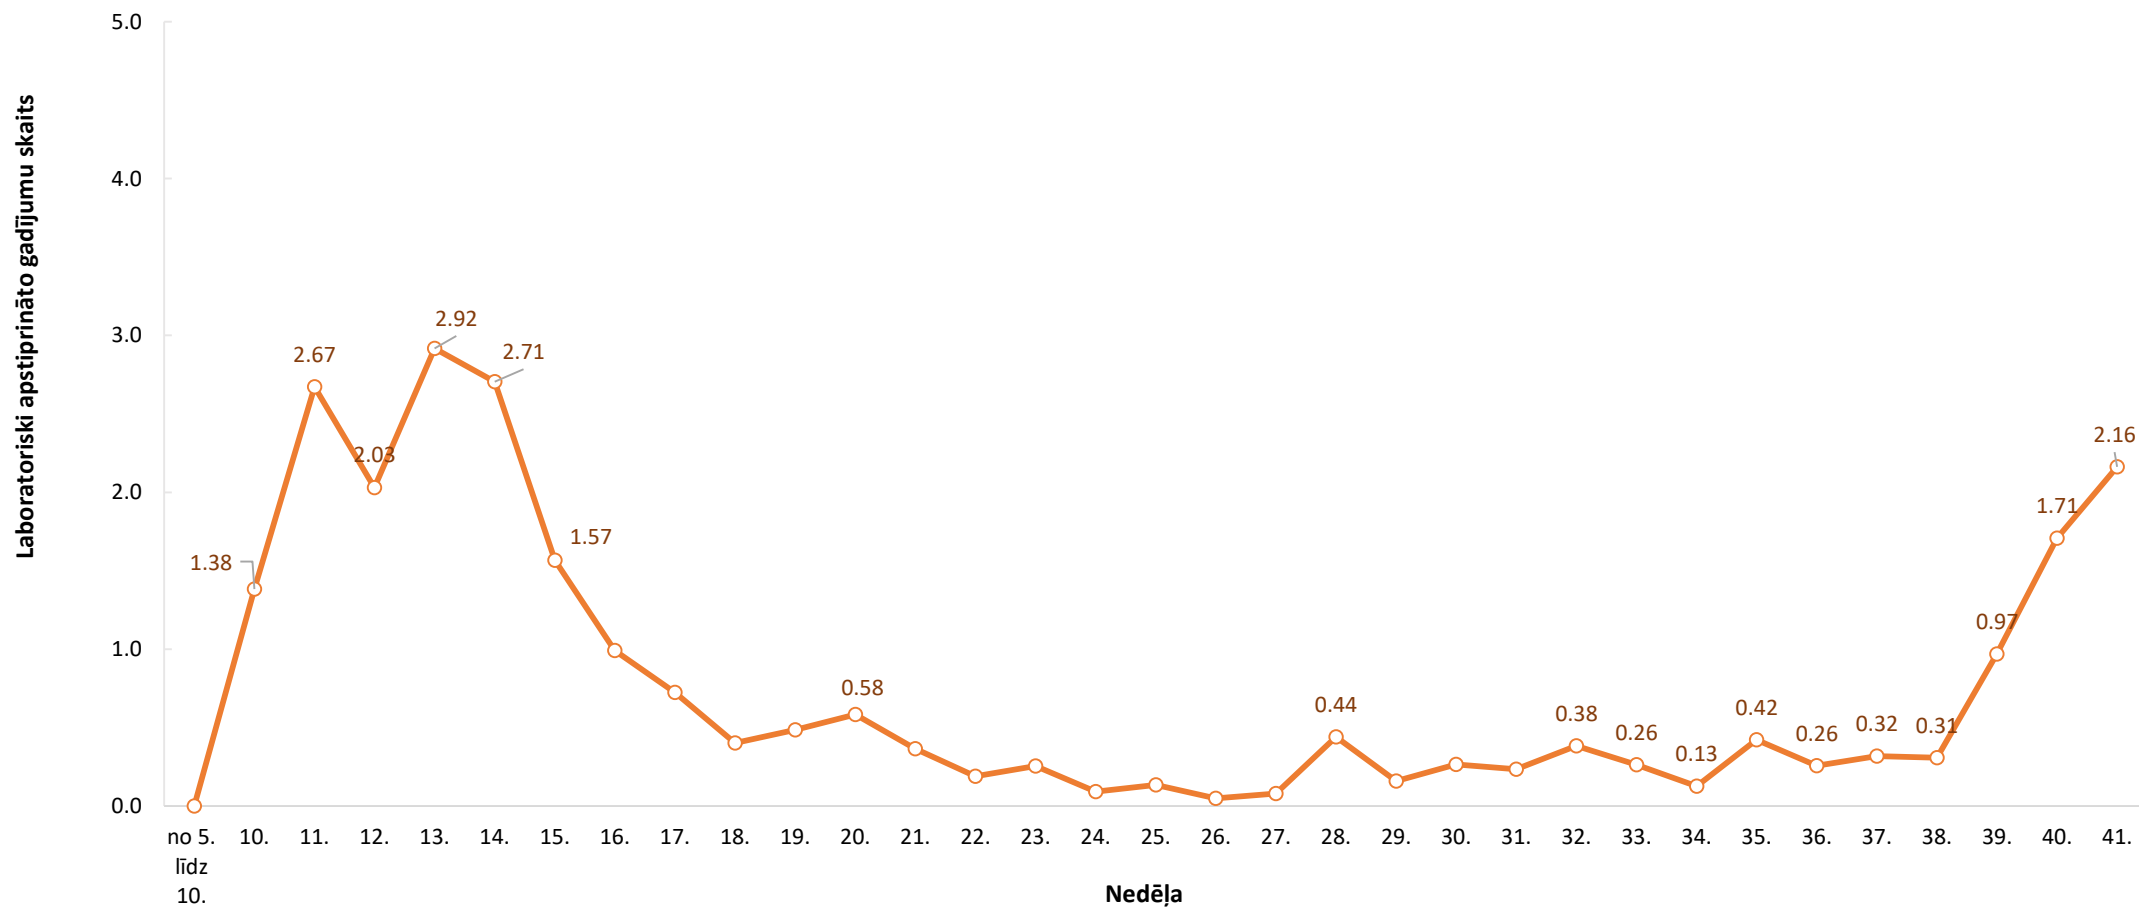

Covid-19 pozitīvo testu īpatsvars (%) sadalījumā pa nedēļām