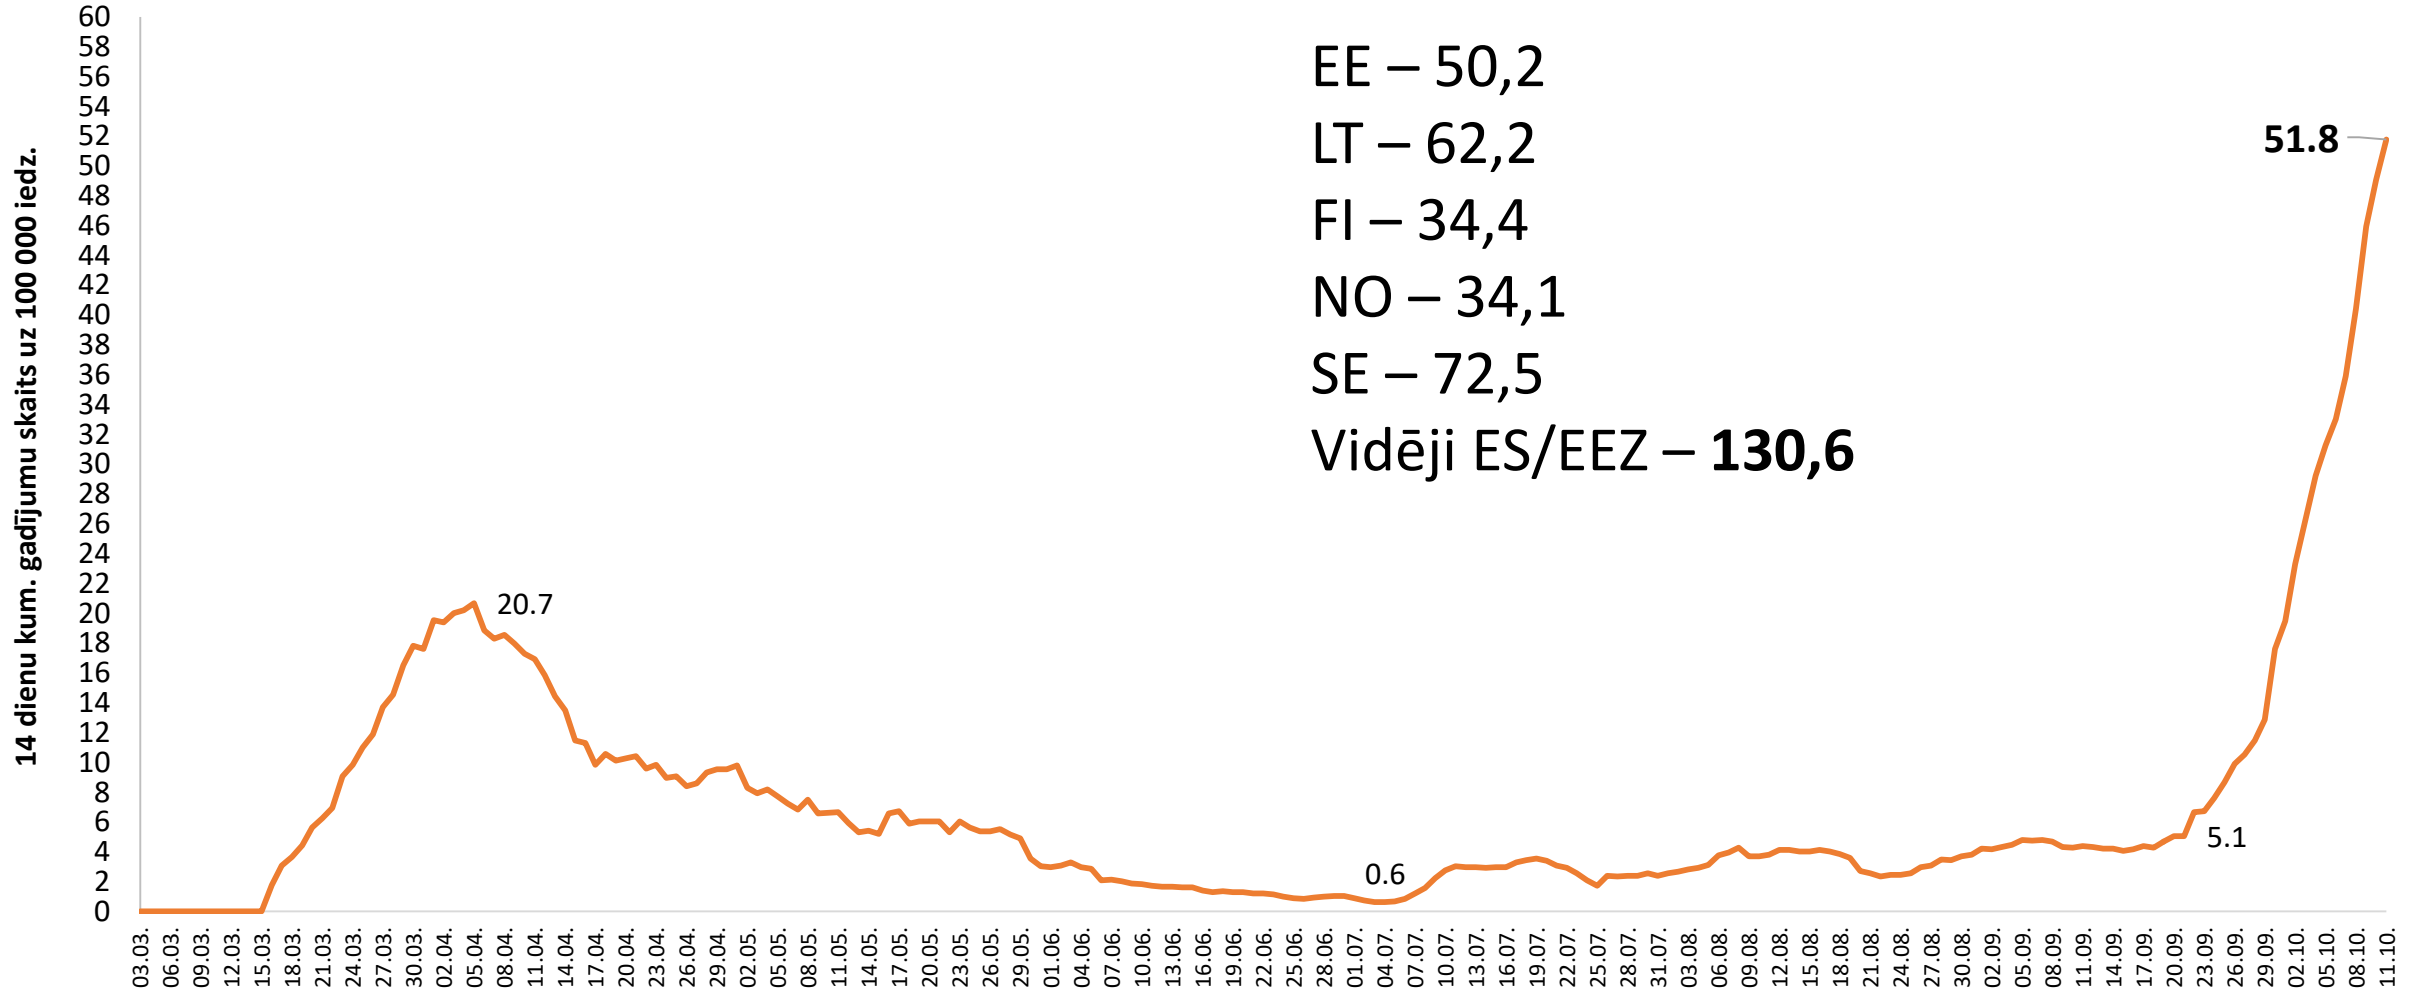

Covid-19

Epidemioloģiskā situācija

13.10.2020

14 kumulatīvais Covid-19 gadījumu skaits, nāves gadījumu skaits uz 100 000 iedz., veikto testu skaits un pozitīvo testu īpatvars ES/EEZ/AK (ECDC dati)

EU/EEA and the UK: 14-day COVID-19 case and death notification rates, 1 March 2020 to 4 October 2020

Source: ECDC Epidemic Intelligence

EU/EEA and the UK: testing rate and test positivity (%), 1 March 2020 to 4 October 2020

Source: TESSy and public websites. Data shown for countries submitting data up to 4 October 2020

14 kumulatīvais Covid-19 gadījumu skaits uz 100 000 iedz. ES/EEZ/AK (ECDC dati)

14 dienu kumulatīvais Covid-19 gadījumu skaits Latvijā uz 100 000 iedzīvotāju pa dienām

14 dienu kumulatīvais Covid-19 gadījumu skaits uz 100 000 iedzīvotājiem pa reģioniem