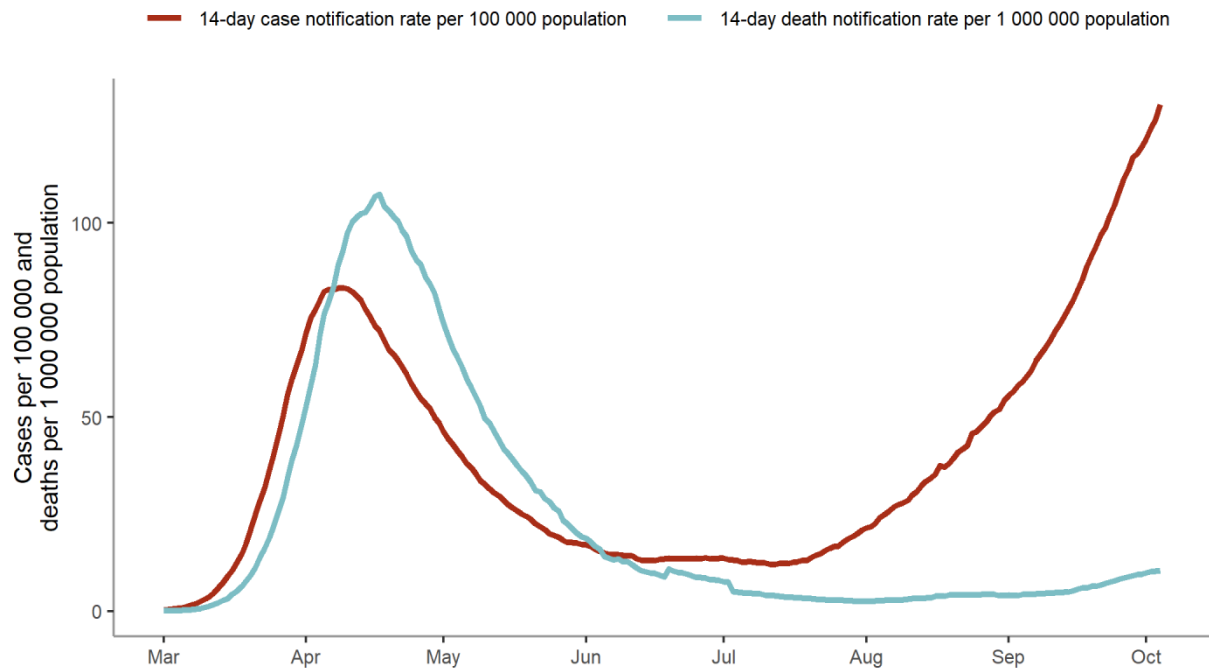

Covid-19

Epidemioloģiskā situācija

13.10.2020

14 kumulatīvais Covid-19 gadījumu skaits, nāves gadījumu skaits uz 100 000 iedz., veikto testu skaits un pozitīvo testu īpatvars ES/EEZ/AK (ECDC dati)

EU/EEA and the UK: 14-day COVID-19 case and death notification rates, 1 March 2020 to 4 October 2020

Source: ECDC Epidemic Intelligence

EU/EEA and the UK: testing rate and test positivity (%), 1 March 2020 to 4 October 2020

Source: TESSy and public websites. Data shown for countries submitting data up to 4 October 2020

14 kumulatīvais Covid-19 gadījumu skaits uz 100 000 iedz. ES/EEZ/AK (ECDC dati)

14 dienu kumulatīvais Covid-19 gadījumu skaits Latvijā uz 100 000 iedzīvotāju pa dienām

14 dienu kumulatīvais Covid-19 gadījumu skaits uz 100 000 iedzīvotājiem pa reģioniem