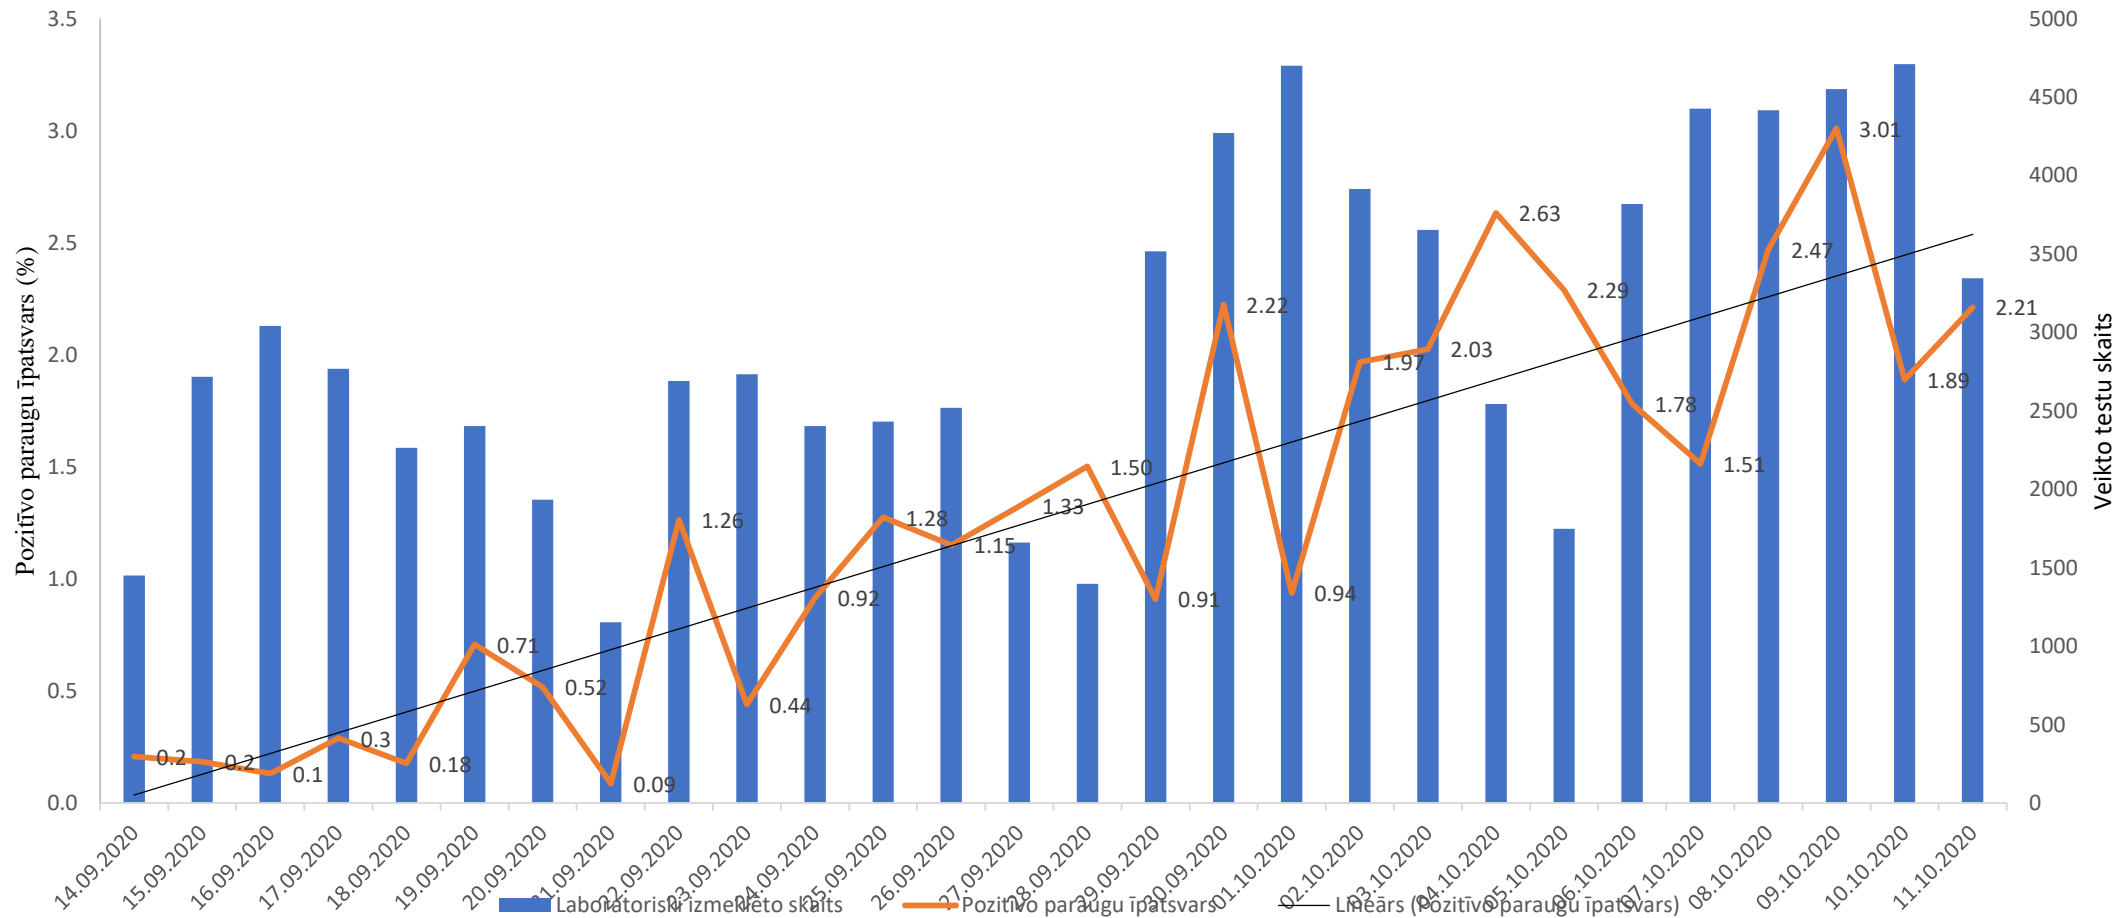

Covid-19

Epidemioloģiskā situācija

13.10.2020

14 kumulatīvais Covid-19 gadījumu skaits, nāves gadījumu skaits uz 100 000 iedz., veikto testu skaits un pozitīvo testu īpatvars ES/EEZ/AK (ECDC dati)

EU/EEA and the UK: 14-day COVID-19 case and death notification rates, 1 March 2020 to 4 October 2020

14 kumulatīvais Covid-19 gadījumu skaits uz 100 000 iedz. ES/EEZ/AK (ECDC dati)

14 dienu kumulatīvais Covid-19 gadījumu skaits Latvijā uz 100 000 iedzīvotāju pa dienām

14 dienu kumulatīvais Covid-19 gadījumu skaits uz 100 000 iedzīvotājiem pa reģioniem

14 dienu kumulatīvais Covid-19 gadījumu skaits uz 100 000 iedzīvotājiem (virs 100/100 000/14)

Covid-19 izplatība Latvijā pa nedēļām (veikto Covid-19 testu skaits un apstiprināto Covid-19 gadījumu skaits)

Covid-19 pozitīvo testu īpatsvars (%) sadalījumā pa nedēļām

Covid-19 pozitīvo testu īpatsvars (%) sadalījumā pa dienām (4 nedēļas)

Covid-19 pēc vecuma grupām

Covid-19 pēc vecuma grupām

Covid-19 gadījumu skaits pa nedēļām, bezsimptomu gadījumu īpatsvars