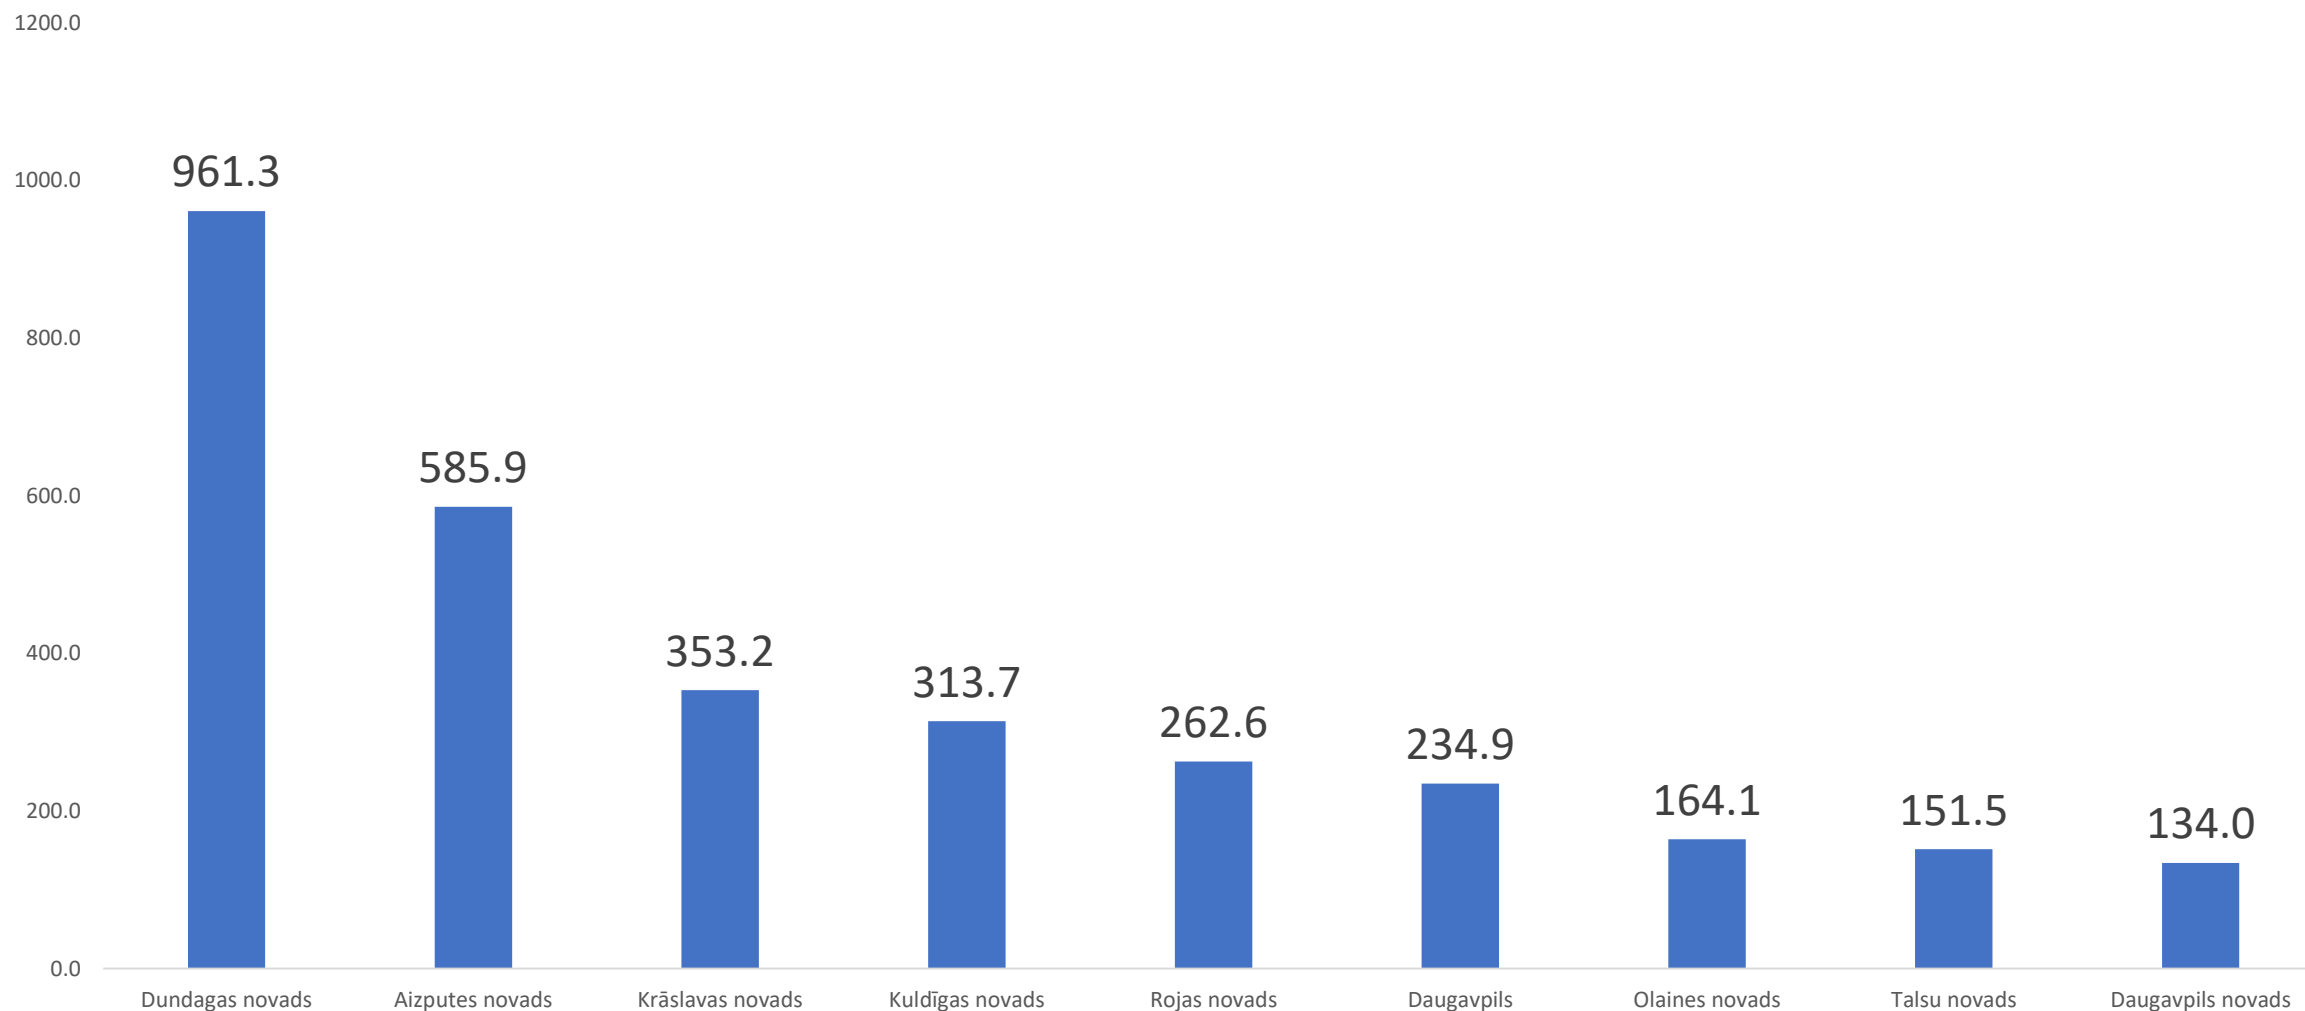

Covid-19

Epidemioloģiskā situācija

13.10.2020

14 kumulatīvais Covid-19 gadījumu skaits, nāves gadījumu skaits uz 100 000 iedz., veikto testu skaits un pozitīvo testu īpatvars ES/EEZ/AK (ECDC dati)

EU/EEA and the UK: 14-day COVID-19 case and death notification rates, 1 March 2020 to 4 October 2020

14 kumulatīvais Covid-19 gadījumu skaits uz 100 000 iedz. ES/EEZ/AK (ECDC dati)

14 dienu kumulatīvais Covid-19 gadījumu skaits Latvijā uz 100 000 iedzīvotāju pa dienām

14 dienu kumulatīvais Covid-19 gadījumu skaits uz 100 000 iedzīvotājiem pa reģioniem

14 dienu kumulatīvais Covid-19 gadījumu skaits uz 100 000 iedzīvotājiem (virs 100/100 000/14)

Covid-19 izplatība Latvijā pa nedēļām (veikto Covid-19 testu skaits un apstiprināto Covid-19 gadījumu skaits)