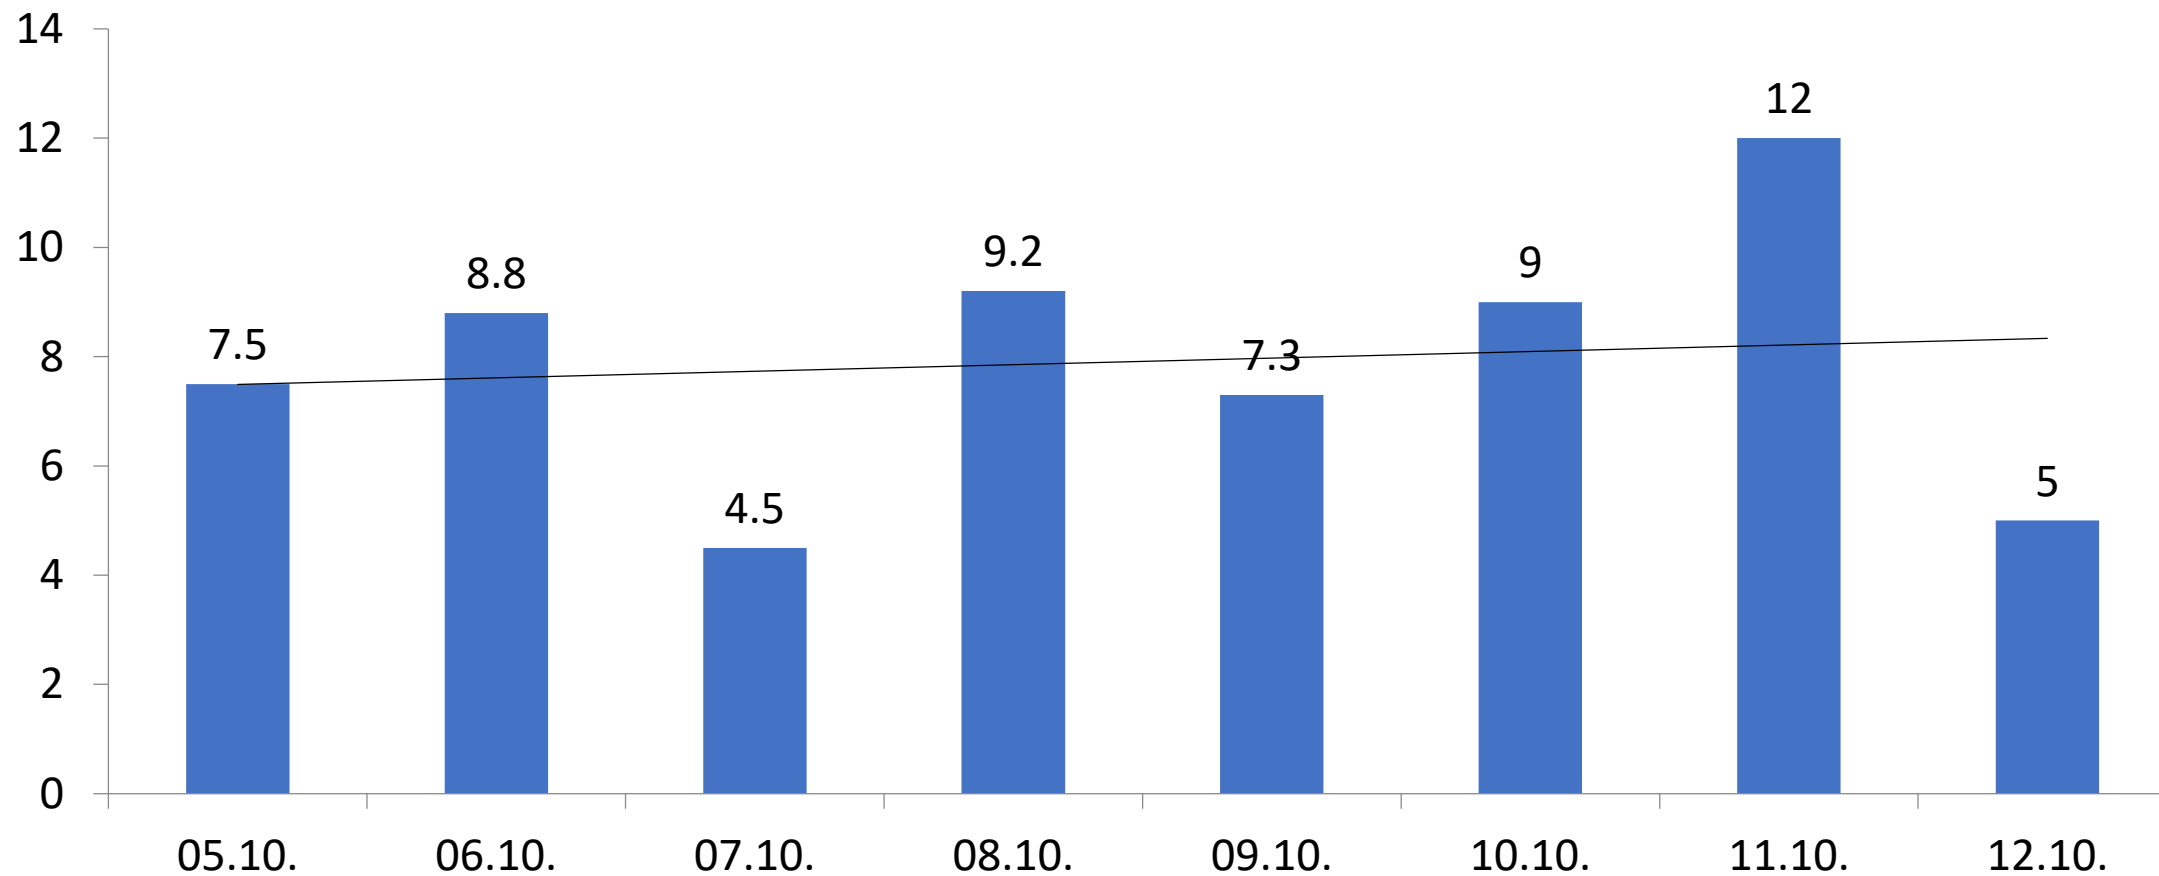

Covid-19 pozitīvo testu īpatsvars (%) sadalījumā pa nedēļām

Covid-19 pozitīvo testu īpatsvars (%) sadalījumā pa dienām (4 nedēļas)

Covid-19 pēc vecuma grupām

Covid-19 pēc vecuma grupām

Covid-19 gadījumu skaits pa nedēļām, bezsimptomu gadījumu īpatsvars

Stacionēto Covid-19 pacientu īpatsvars (%) pret jaunatklāto Covid-19 gadījumu skaitu dienā

14 dienu kumulatīvais nāves gadījumu skaits uz 1 000 000 iedzīvotāju Latvijā

2020. gada 41. nedēļā reģistrēto Covid-19 pacientu inficēšanās vietas