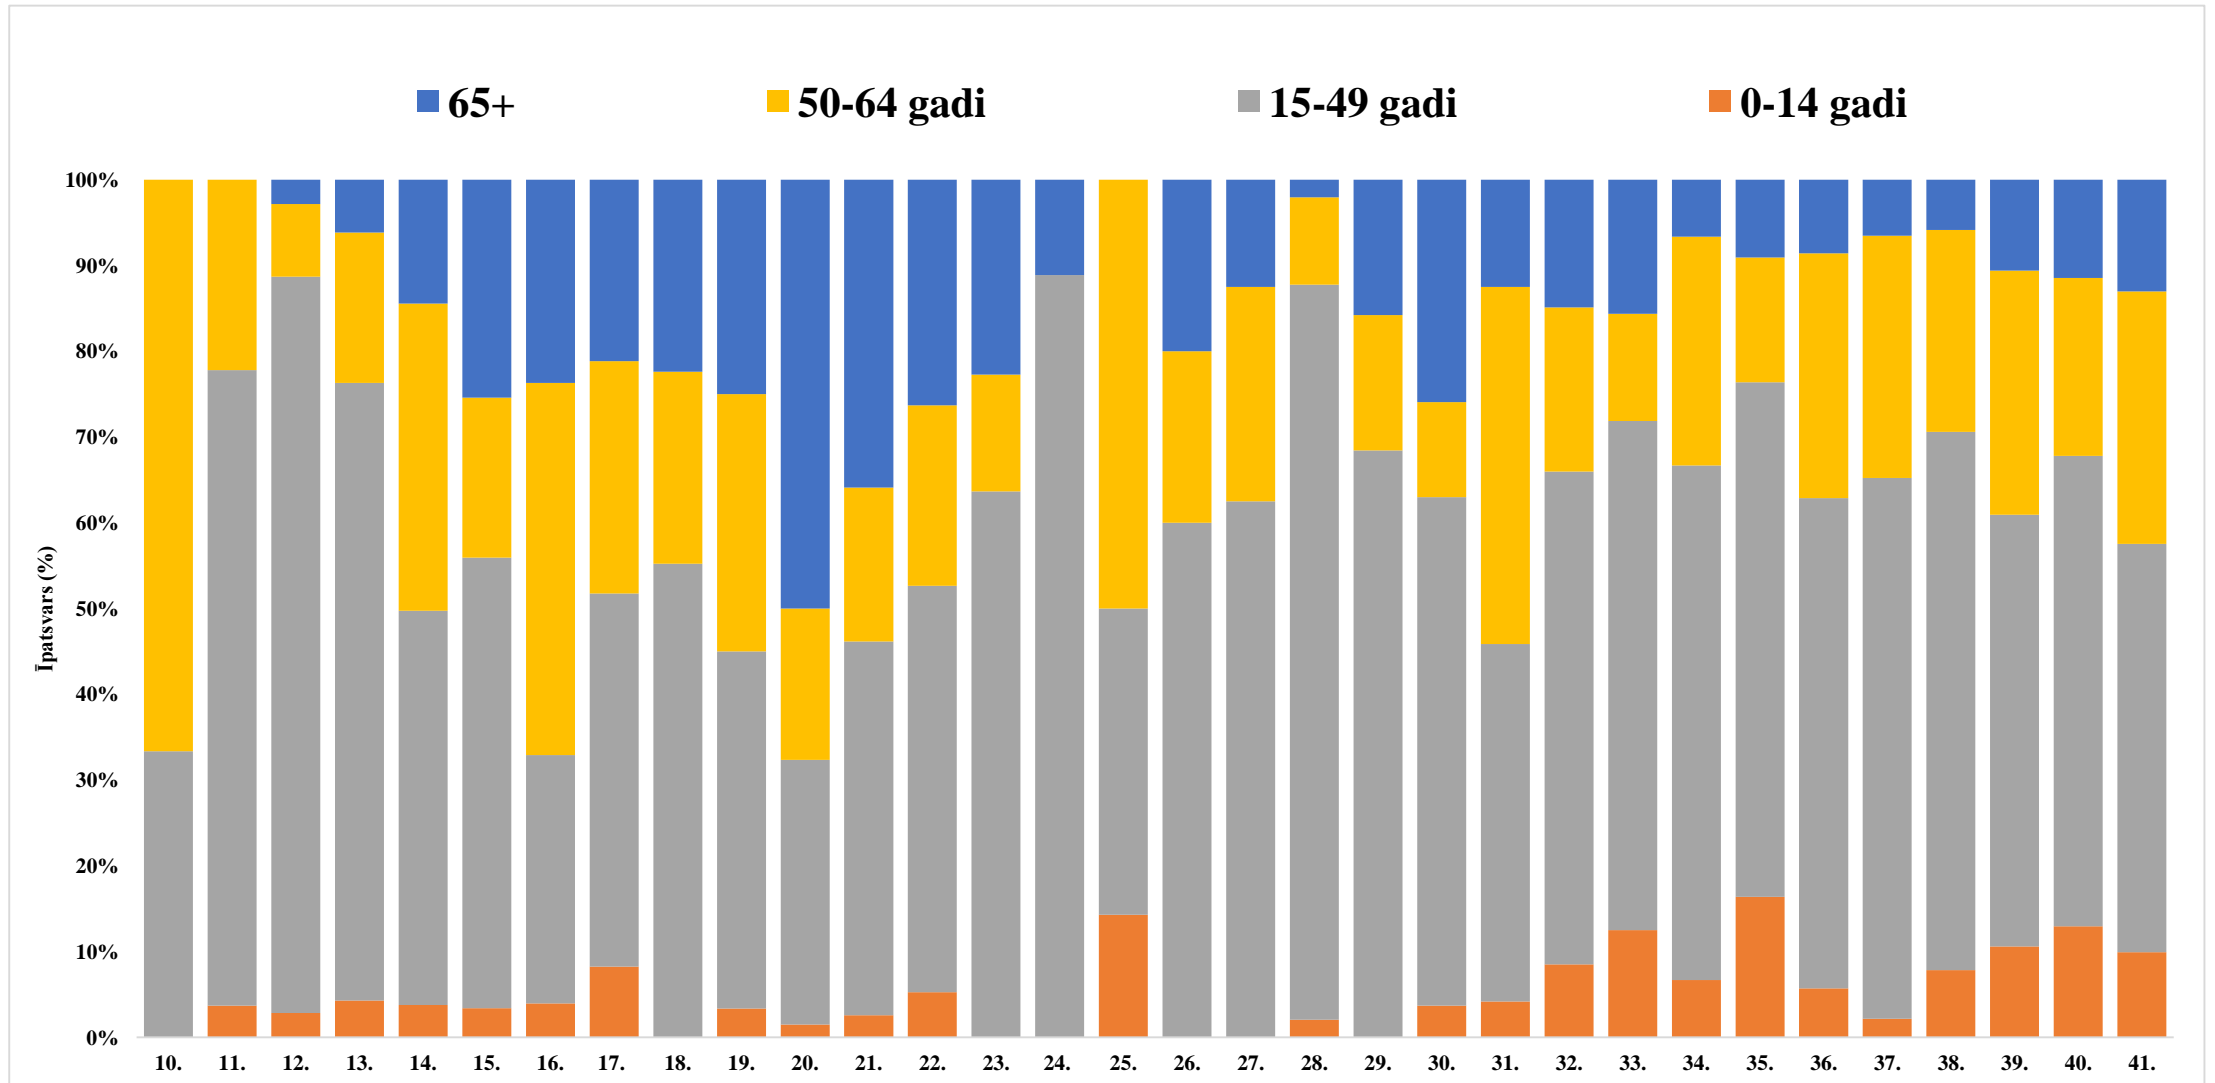

Covid-19 pozitīvo testu īpatsvars (%) sadalījumā pa nedēļām

Covid-19 pozitīvo testu īpatsvars (%) sadalījumā pa dienām (4 nedēļas)

Covid-19 pēc vecuma grupām

Covid-19 pēc vecuma grupām

Covid-19 gadījumu skaits pa nedēļām, bezsimptomu gadījumu īpatsvars

Stacionēto Covid-19 pacientu īpatsvars (%) pret jaunatklāto Covid-19 gadījumu skaitu dienā

14 dienu kumulatīvais nāves gadījumu skaits uz 1 000 000 iedzīvotāju Latvijā

2020. gada 41. nedēļā reģistrēto Covid-19 pacientu inficēšanās vietas