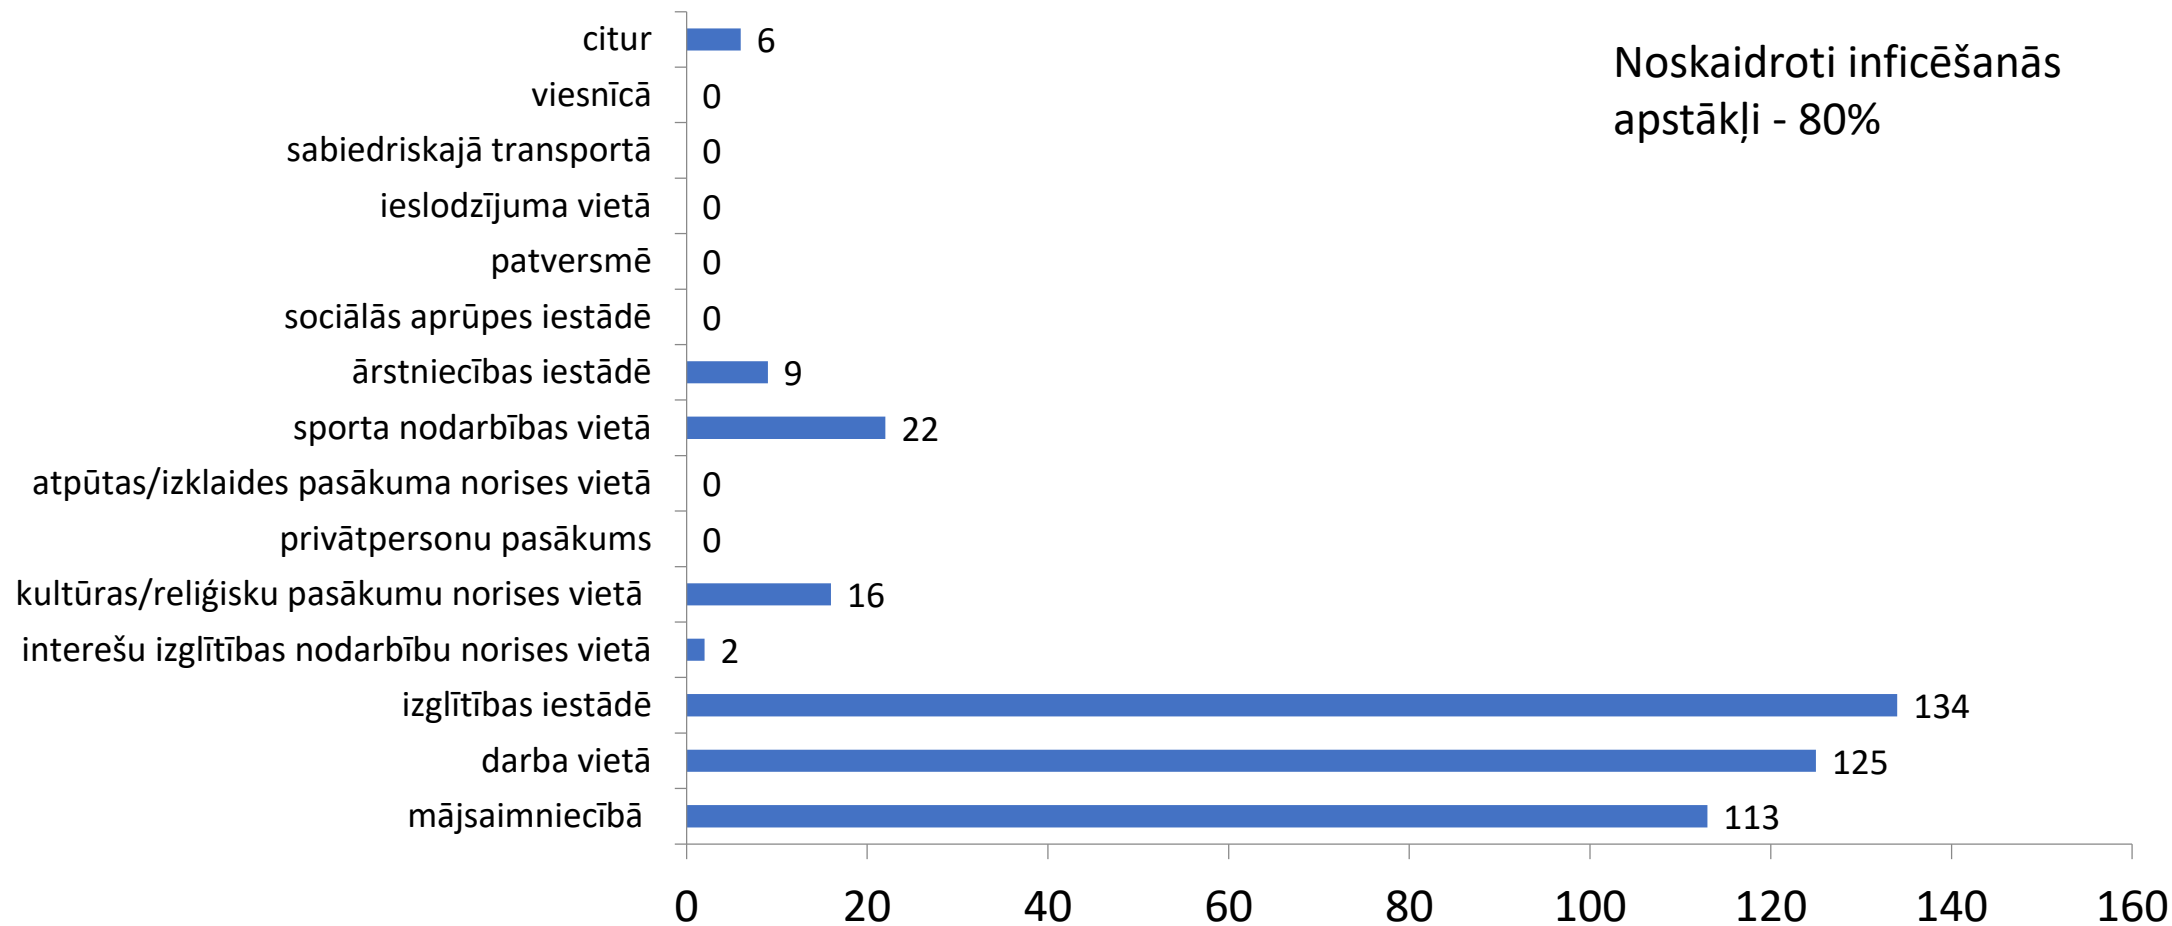

Covid-19 pozitīvo testu īpatsvars (%) sadalījumā pa nedēļām

Covid-19 pozitīvo testu īpatsvars (%) sadalījumā pa dienām (4 nedēļas)

Covid-19 pēc vecuma grupām

Covid-19 pēc vecuma grupām

Covid-19 gadījumu skaits pa nedēļām, bezsimptomu gadījumu īpatsvars

Stacionēto Covid-19 pacientu īpatsvars (%) pret jaunatklāto Covid-19 gadījumu skaitu dienā

14 dienu kumulatīvais nāves gadījumu skaits uz 1 000 000 iedzīvotāju Latvijā

2020. gada 41. nedēļā reģistrēto Covid-19 pacientu inficēšanās vietas