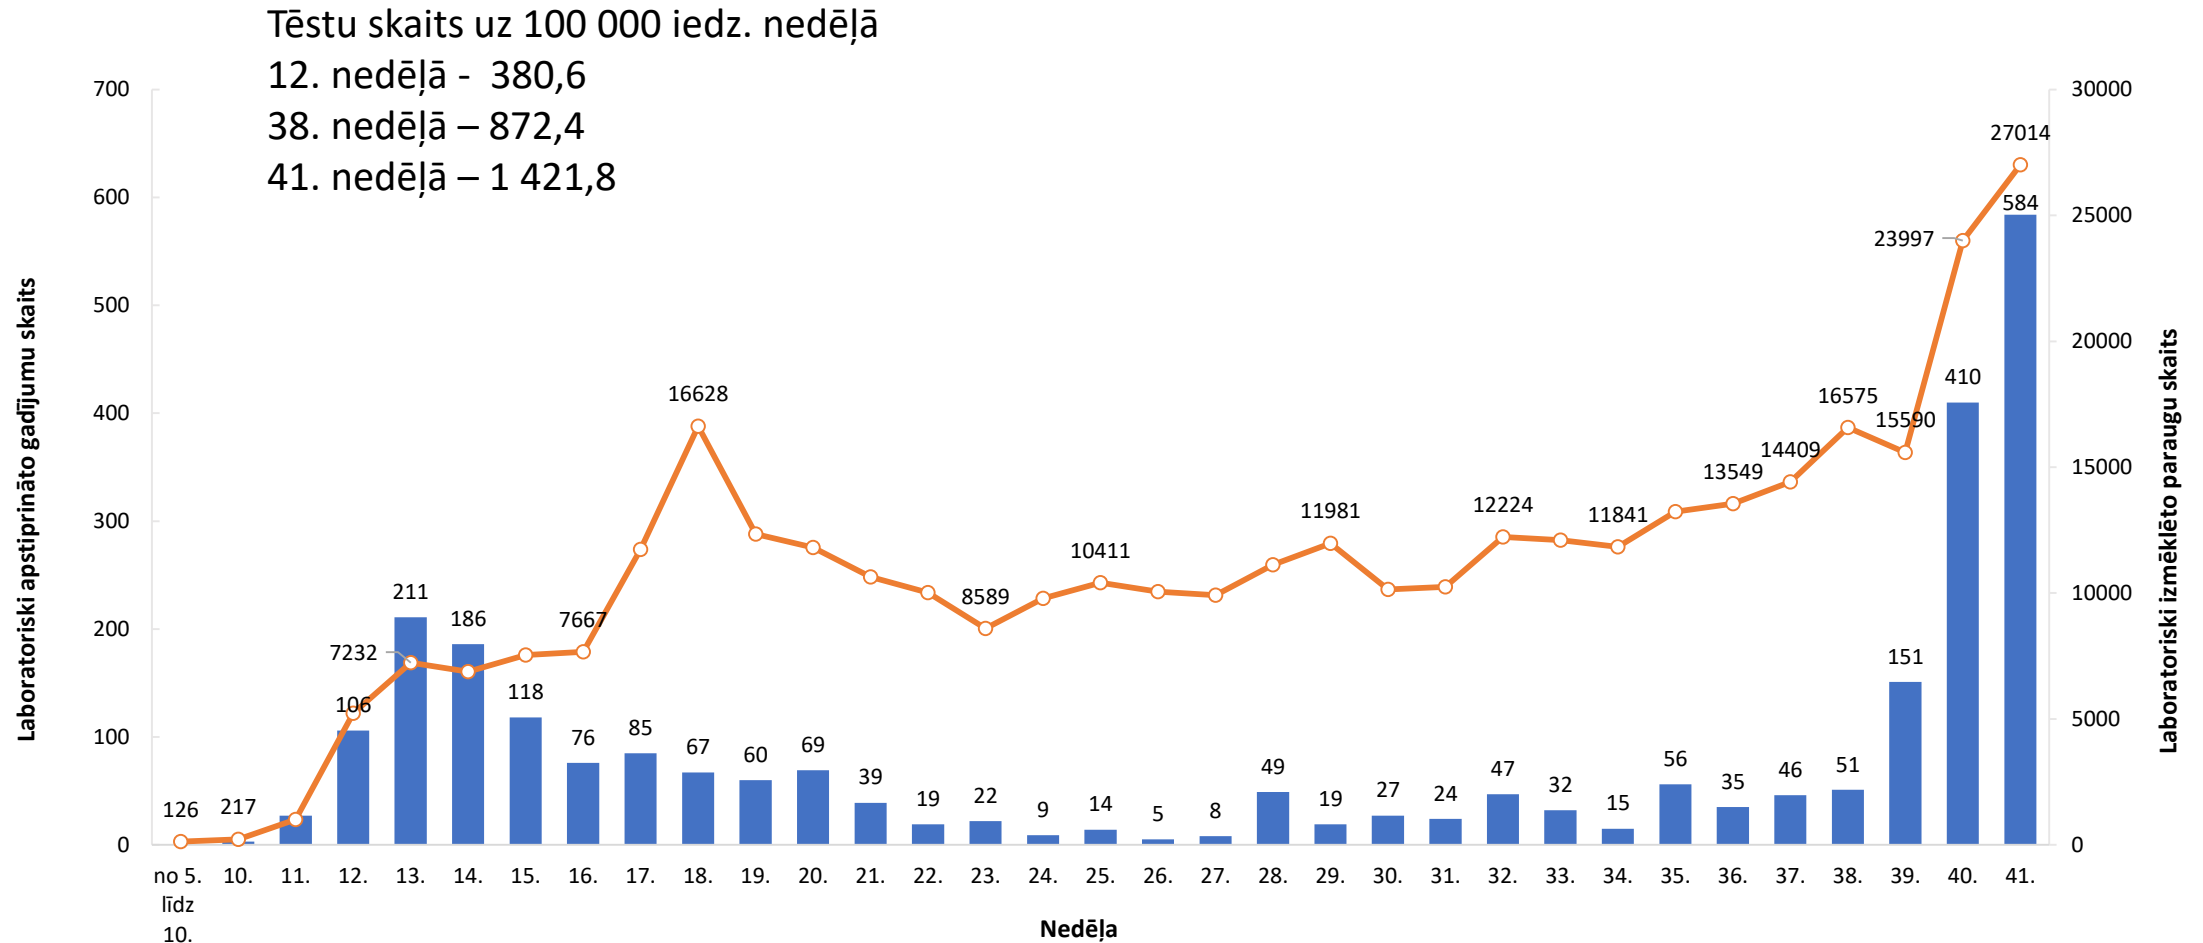

Covid-19

Epidemioloģiskā situācija

13.10.2020

14 kumulatīvais Covid-19 gadījumu skaits, nāves gadījumu skaits uz 100 000 iedz., veikto testu skaits un pozitīvo testu īpatvars ES/EEZ/AK (ECDC dati)

EU/EEA and the UK: 14-day COVID-19 case and death notification rates, 1 March 2020 to 4 October 2020

14 kumulatīvais Covid-19 gadījumu skaits uz 100 000 iedz. ES/EEZ/AK (ECDC dati)

14 dienu kumulatīvais Covid-19 gadījumu skaits Latvijā uz 100 000 iedzīvotāju pa dienām

14 dienu kumulatīvais Covid-19 gadījumu skaits uz 100 000 iedzīvotājiem pa reģioniem

14 dienu kumulatīvais Covid-19 gadījumu skaits uz 100 000 iedzīvotājiem (virs 100/100 000/14)

Covid-19 izplatība Latvijā pa nedēļām (veikto Covid-19 testu skaits un apstiprināto Covid-19 gadījumu skaits)