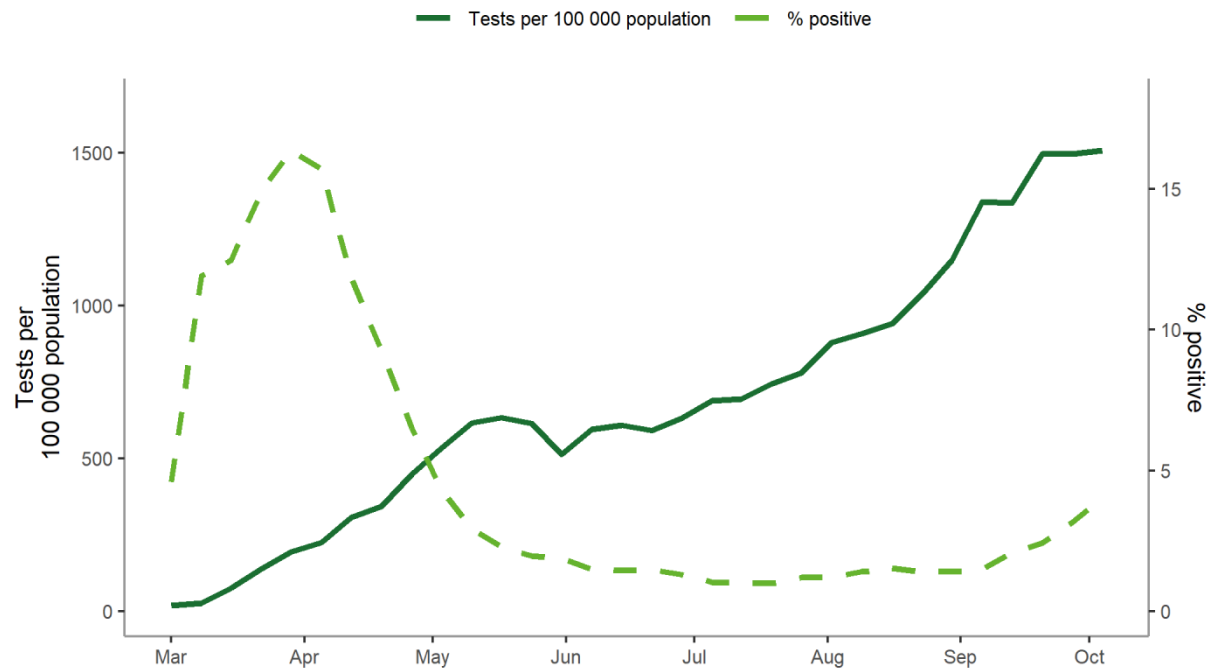

Covid-19

Epidemioloģiskā situācija

13.10.2020

14 kumulatīvais Covid-19 gadījumu skaits, nāves gadījumu skaits uz 100 000 iedz., veikto testu skaits un pozitīvo testu īpatvars ES/EEZ/AK (ECDC dati)

EU/EEA and the UK: 14-day COVID-19 case and death notification rates, 1 March 2020 to 4 October 2020

Source: ECDC Epidemic Intelligence

EU/EEA and the UK: testing rate and test positivity (%), 1 March 2020 to 4 October 2020

Source: TESSy and public websites. Data shown for countries submitting data up to 4 October 2020

14 kumulatīvais Covid-19 gadījumu skaits uz 100 000 iedz. ES/EEZ/AK (ECDC dati)

14 dienu kumulatīvais Covid-19 gadījumu skaits Latvijā uz 100 000 iedzīvotāju pa dienām

14 dienu kumulatīvais Covid-19 gadījumu skaits uz 100 000 iedzīvotājiem pa reģioniem