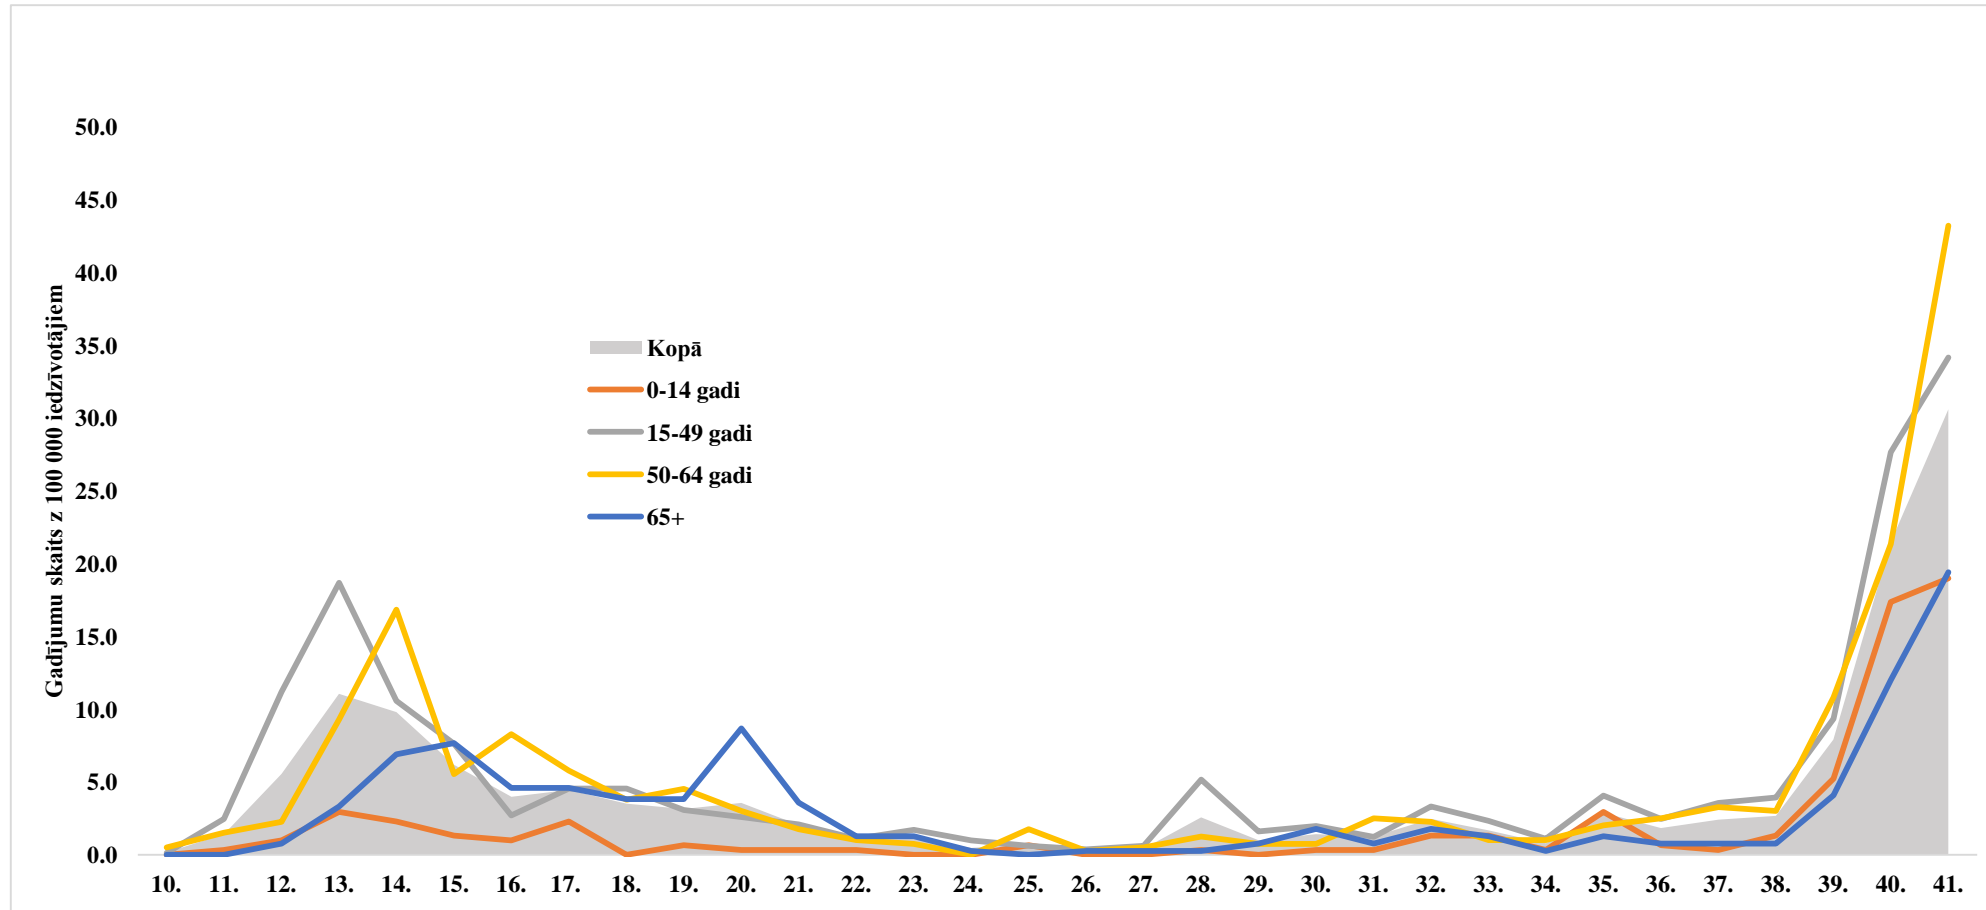

Covid-19

Epidemioloģiskā situācija

13.10.2020

14 kumulatīvais Covid-19 gadījumu skaits, nāves gadījumu skaits uz 100 000 iedz., veikto testu skaits un pozitīvo testu īpatvars ES/EEZ/AK (ECDC dati)

EU/EEA and the UK: 14-day COVID-19 case and death notification rates, 1 March 2020 to 4 October 2020

14 kumulatīvais Covid-19 gadījumu skaits uz 100 000 iedz. ES/EEZ/AK (ECDC dati)

14 dienu kumulatīvais Covid-19 gadījumu skaits Latvijā uz 100 000 iedzīvotāju pa dienām

14 dienu kumulatīvais Covid-19 gadījumu skaits uz 100 000 iedzīvotājiem pa reģioniem

14 dienu kumulatīvais Covid-19 gadījumu skaits uz 100 000 iedzīvotājiem (virs 100/100 000/14)

Covid-19 izplatība Latvijā pa nedēļām (veikto Covid-19 testu skaits un apstiprināto Covid-19 gadījumu skaits)

Covid-19 pozitīvo testu īpatsvars (%) sadalījumā pa nedēļām

Covid-19 pozitīvo testu īpatsvars (%) sadalījumā pa dienām (4 nedēļas)

Covid-19 pēc vecuma grupām

Covid-19 pēc vecuma grupām

Covid-19 gadījumu skaits pa nedēļām, bezsimptomu gadījumu īpatsvars