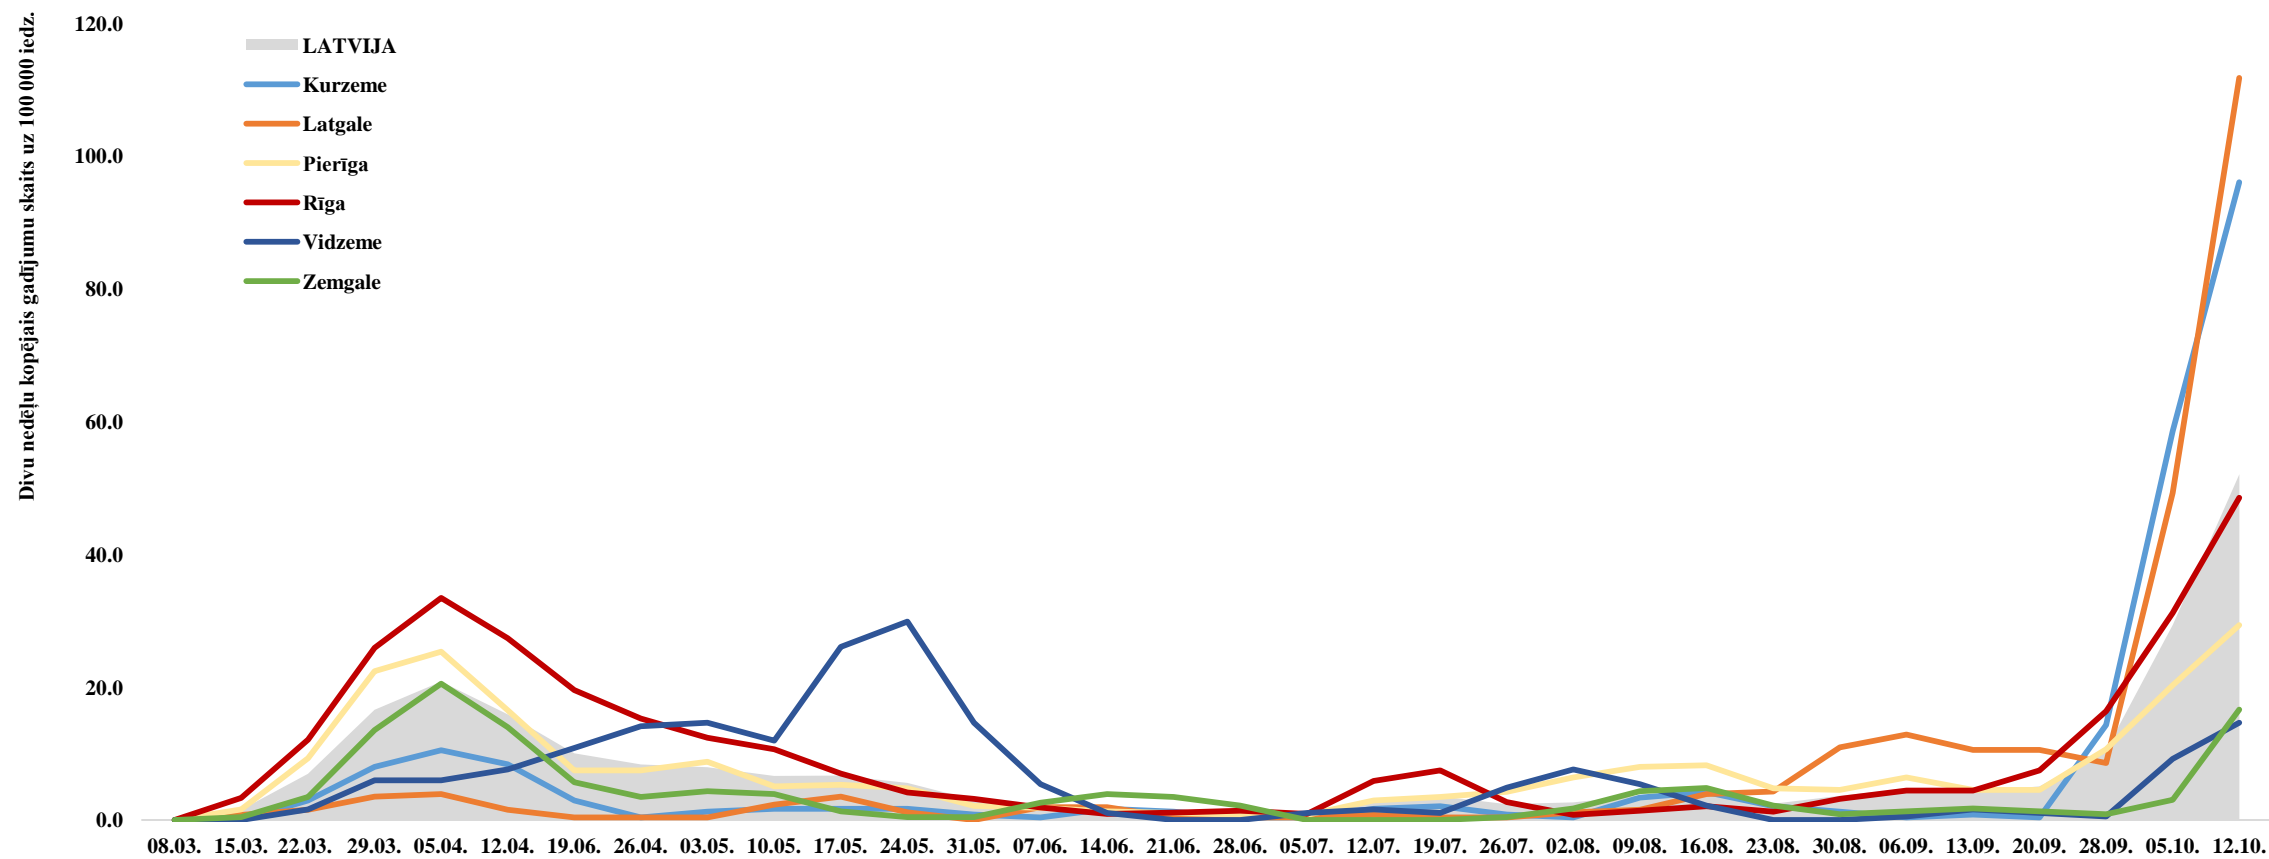

Covid-19

Epidemioloģiskā situācija

13.10.2020

14 kumulatīvais Covid-19 gadījumu skaits, nāves gadījumu skaits uz 100 000 iedz., veikto testu skaits un pozitīvo testu īpatvars ES/EEZ/AK (ECDC dati)

EU/EEA and the UK: 14-day COVID-19 case and death notification rates, 1 March 2020 to 4 October 2020

Source: ECDC Epidemic Intelligence

EU/EEA and the UK: testing rate and test positivity (%), 1 March 2020 to 4 October 2020

Source: TESSy and public websites. Data shown for countries submitting data up to 4 October 2020

14 kumulatīvais Covid-19 gadījumu skaits uz 100 000 iedz. ES/EEZ/AK (ECDC dati)

14 dienu kumulatīvais Covid-19 gadījumu skaits Latvijā uz 100 000 iedzīvotāju pa dienām

14 dienu kumulatīvais Covid-19 gadījumu skaits uz 100 000 iedzīvotājiem pa reģioniem

14 dienu kumulatīvais Covid-19 gadījumu skaits uz 100 000 iedzīvotājiem (virs 100/100 000/14)

Covid-19 izplatība Latvijā pa nedēļām (veikto Covid-19 testu skaits un apstiprināto Covid-19 gadījumu skaits)