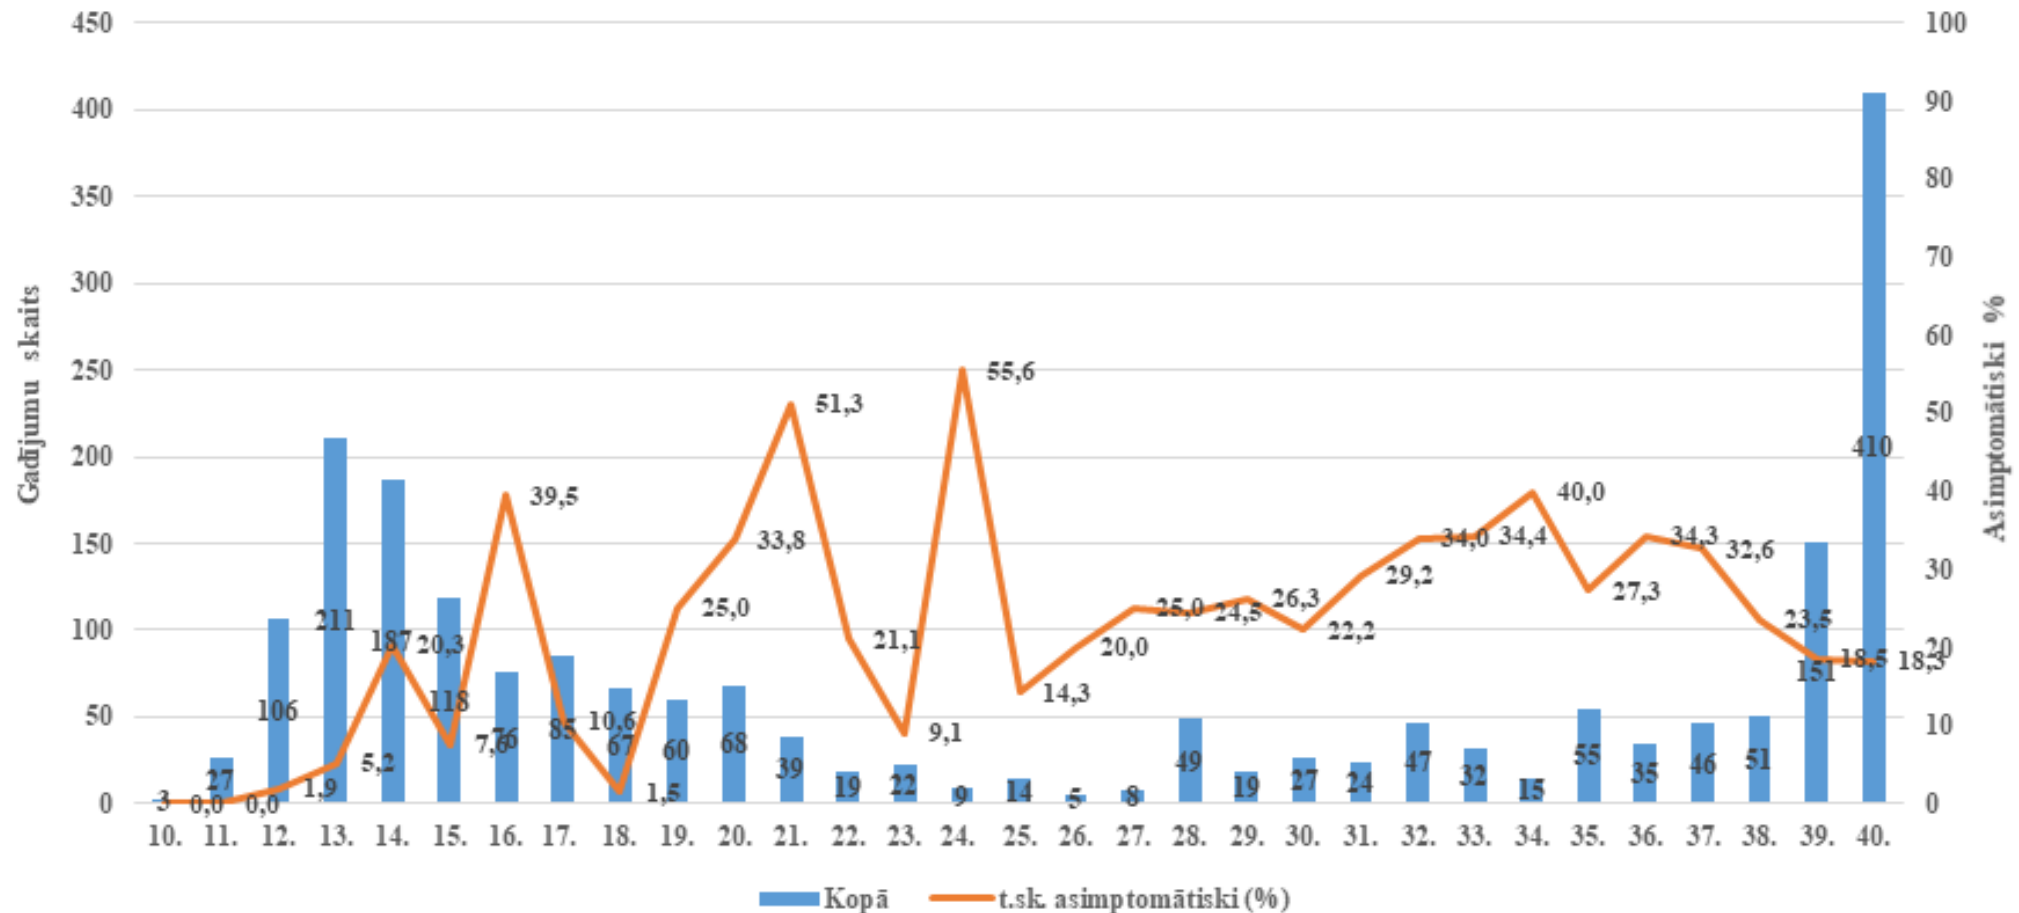

Covid-19

Epidemioloģiskā situācija

13.10.2020

14 kumulatīvais Covid-19 gadījumu skaits, nāves gadījumu skaits uz 100 000 iedz., veikto testu skaits un pozitīvo testu īpatvars ES/EEZ/AK (ECDC dati)

EU/EEA and the UK: 14-day COVID-19 case and death notification rates, 1 March 2020 to 4 October 2020

Covid-19 pozitīvo testu īpatsvars (%) sadalījumā pa nedēļām

Covid-19 pozitīvo testu īpatsvars (%) sadalījumā pa dienām (4 nedēļas)

Covid-19 pēc vecuma grupām

Covid-19 pēc vecuma grupām

Covid-19 gadījumu skaits pa nedēļām, bezsimptomu gadījumu īpatsvars

Stacionēto Covid-19 pacientu īpatsvars (%) pret jaunatklāto Covid-19 gadījumu skaitu dienā

14 dienu kumulatīvais nāves gadījumu skaits uz 1 000 000 iedzīvotāju Latvijā

2020. gada 41. nedēļā reģistrēto Covid-19 pacientu inficēšanās vietas